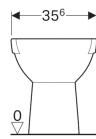

Vaso a pavimento Geberit Selnova per cassetta di risciacquo esterno monoblocco, vaso a cacciata, scarico verticale, fissaggio nascosto

Figura di esempio

Destinazioni d'uso

- Per cassette di risciacquo esterne monoblocco

Proprietà

- A pavimento
- Vaso a cacciata
- Con brida di risciacquo
- Scarico verticale
- Tipo 1, risciacquo grande a 6 l, secondo la EN 997
- Tipo 2 secondo EN 997

- Fissaggio nascosto

Dati tecnici

Materiale

Vetrochina

Materiale in dotazione

- Materiale di fissaggio

Da ordinare separatamente

- Cassetta di risciacquo
- Sedile del vaso

No. art.	Colore / superficie	B	H	T	
500.151.01.7	Bianco	35.6 cm	40 cm	66.5 cm	Nuovo