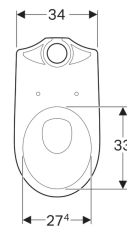

Vaso a pavimento Geberit Selnova per cassetta di risciacquo esterno monoblocco, vaso a cacciata, scarico verticale, fissaggio nascosto

Figura di esempio

Destinazioni d'uso

- Per cassette di risciacquo esterne monoblocco

Proprietà

- A pavimento
- Vaso a cacciata
- Con brida di risciacquo
- Scarico verticale
- Tipo 1, risciacquo grande a 6 l, secondo la EN 997
- Tipo 2 secondo EN 997

- Fissaggio nascosto

Dati tecnici

Materiale

Vetrochina

Materiale in dotazione

- Materiale di fissaggio

Da ordinare separatamente

- Cassetta di risciacquo
- Sedile del vaso

No. art.	Colore / superficie	B	H	T	
500.151.01.7	Bianco	35.6 cm	40 cm	66.5 cm	Nuovo