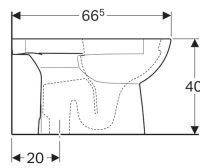

Vaso a pavimento Geberit Selnova per cassetta di risciacquo esterno monoblocco, vaso a cacciata, scarico verticale, fissaggio nascosto

Figura di esempio

Destinazioni d'uso

- Per cassette di risciacquo esterne monoblocco

Proprietà

- A pavimento
- Vaso a cacciata
- Con brida di risciacquo
- Scarico verticale
- Tipo 1, risciacquo grande a 6 l, secondo la EN 997
- Tipo 2 secondo EN 997

- Fissaggio nascosto

Dati tecnici

Materiale

Vetrochina

Materiale in dotazione

- Materiale di fissaggio

Da ordinare separatamente

- Cassetta di risciacquo
- Sedile del vaso

No. art.	Colore / superficie	B	H	T	
500.151.01.7	Bianco	35.6 cm	40 cm	66.5 cm	Nuovo