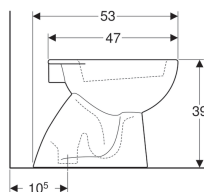

Vaso a pavimento a cacciata Geberit Colibrì, scarico verticale

Figura di esempio

Proprietà

- A pavimento
- Staccato dalla parete
- Vaso a cacciata
- Con brida di risciacquo
- Tipo 1, risciacquo grande a 6 l, secondo la EN 997
- Scarico verticale

Dati tecnici

Materiale | Vetrochina

Da ordinare separatamente

- Sedile del vaso
- Materiale di fissaggio

No. art.	Colore / superficie	B	H	T	
500.856.00.1	Bianco / Lucido	36 cm	39 cm	53 cm	Nuovo

Accessori

- Kit canotto Geberit con rosone
- Raccordo diritto Geberit con morsetto e guarnizioni a labbro