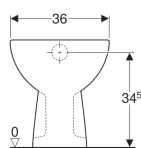

Vaso a pavimento a cacciata Geberit Colibrì, scarico verticale

Figura di esempio

Proprietà

- A pavimento
- Staccato dalla parete
- Vaso a cacciata
- Con brida di risciacquo
- Tipo 1, risciacquo grande a 6 l, secondo la EN 997
- Scarico verticale

Dati tecnici

Materiale | Vetrochina

Da ordinare separatamente

- Sedile del vaso
- Materiale di fissaggio

No. art.	Colore / superficie	B	H	T	
500.856.00.1	Bianco / Lucido	36 cm	39 cm	53 cm	Nuovo

Accessori

- Kit canotto Geberit con rosone
- Raccordo diritto Geberit con morsetto e guarnizioni a labbro