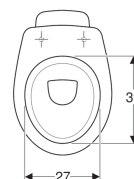

Vaso a pavimento a cacciata Geberit Colibrì, scarico verticale

Figura di esempio

Proprietà

- A pavimento
- Staccato dalla parete
- Vaso a cacciata
- Con brida di risciacquo
- Tipo 1, risciacquo grande a 6 l, secondo la EN 997
- Scarico verticale

Dati tecnici

Materiale | Vetrochina

Da ordinare separatamente

- Sedile del vaso
- Materiale di fissaggio

No. art.	Colore / superficie	B	H	T	
500.856.00.1	Bianco / Lucido	36 cm	39 cm	53 cm	Nuovo

Accessori

- Kit canotto Geberit con rosone
- Raccordo diritto Geberit con morsetto e guarnizioni a labbro