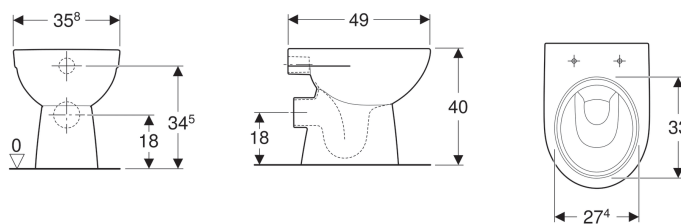

Vaso a pavimento Geberit Selnova, scarico orizzontale, fissaggio nascosto

Figura di esempio

Proprietà

- A pavimento
- Staccato dalla parete
- Vaso a cacciata
- Con brida di risciacquo
- Fissaggio nascosto
- Tipo 1, risciacquo grande a 6/4 l, secondo la EN 997
- Scarico orizzontale

Dati tecnici

Materiale | Vetrochina

Materiale in dotazione

- Materiale di fissaggio

Da ordinare separatamente

- Sedile del vaso

No. art.	Colore / superficie	B	H	T	
500.955.00.7	Bianco / Lucido	35.8 cm	40 cm	49 cm	Nuovo