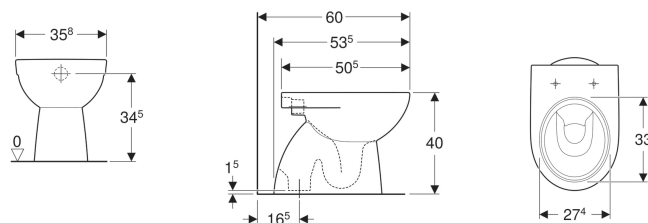

**Vaso a pavimento Geberit Selnova, scarico verticale, fissaggio nascosto**

Figura di esempio

**Proprietà**

- A pavimento
- Staccato dalla parete
- Vaso a cacciata
- Con brida di risciacquo
- Fissaggio nascosto
- Tipo 1, risciacquo grande a 6/4 l, secondo la EN 997
- Scarico verticale

**Dati tecnici**

Materiale | Vetrochina

**Materiale in dotazione**

- Materiale di fissaggio

**Da ordinare separatamente**

- Sedile del vaso

No. art.	Colore / superficie	B	H	T	
500.956.00.7	Bianco / Lucido	35.8 cm	40 cm	53.5 cm	Nuovo