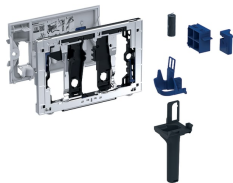

## Bocchetta d'inserimento per stick Geberit DuoFresh, per cassetta di risciacquo da incasso Sigma 8 cm

---

Figura di esempio

### Destinazioni d'uso

- Per cassette di risciacquo da incasso Geberit Sigma 8 cm
- Per inserire stick Geberit DuoFresh senza cloro o componenti ossidanti
- Per placche di comando Geberit Sigma01
- Per placche di comando Geberit Sigma10
- Per placche di comando Geberit Sigma20
- Per placche di comando Geberit Sigma21
- Per placche di comando Geberit Sigma30
- Per placche di comando Geberit Sigma50

### Proprietà

- Azionamento frontale
- Stick Geberit DuoFresh inseribile senza attrezzi

### Materiale in dotazione

- Telaio di fissaggio con meccanismo orientabile
- Placca di protezione
- Imbuto di raccolta per stick Geberit DuoFresh
- Portastick con supporto per stick Geberit DuoFresh
- 8 stick Geberit DuoFresh