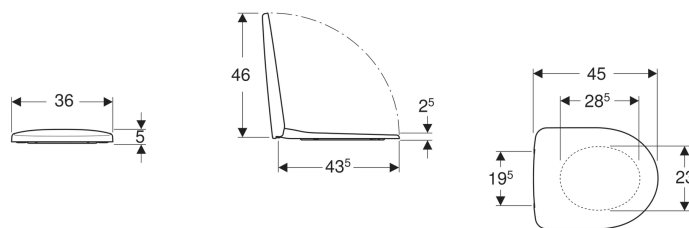

Sedile del vaso Geberit Selnova, cerniere in materiale sintetico, fissaggio dal basso

Figura di esempio

Materiale

Duroplast

Dati tecnici

No. art.	Colore / superficie	Chiusura ammortizzata	Fissaggio	Materiale cerniera	
500.330.01.1	Bianco	No	Dal basso	Materiale sintetico	Nuovo