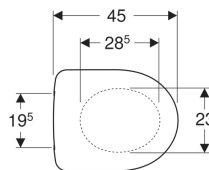

**Sedile del vaso Geberit Selnova , fissaggio dal basso**

Figura di esempio

Materiale

Duroplast

**Dati tecnici**

No. art.	Colore / superficie	Chiusura ammortizzata	Fissaggio	Materiale cerniera
500.331.01.1	Bianco	No	Dal basso	Acciaio inox