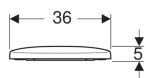

**Sedile del vaso Geberit Selnova , fissaggio dal basso**

Figura di esempio

Materiale

Duroplast

**Dati tecnici**

No. art.	Colore / superficie	Chiusura ammortizzata	Fissaggio	Materiale cerniera
500.331.01.1	Bianco	No	Dal basso	Acciaio inox