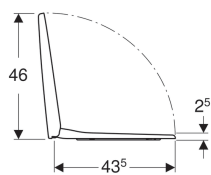

**Sedile del vaso Geberit Selnova , fissaggio dal basso**

Figura di esempio

Materiale

Duroplast

**Dati tecnici**

No. art.	Colore / superficie	Chiusura ammortizzata	Fissaggio	Materiale cerniera
500.331.01.1	Bianco	No	Dal basso	Acciaio inox