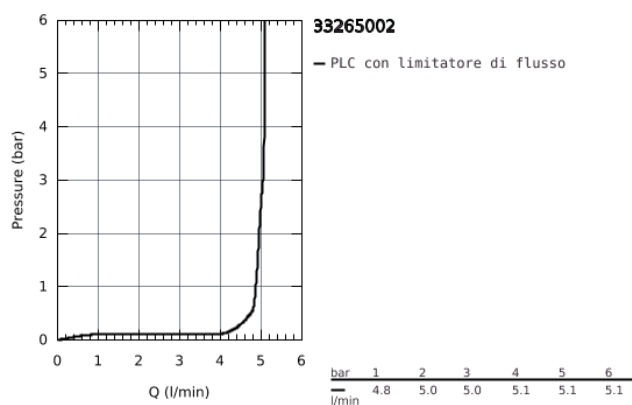

33 265 002 EUROSMART MISCELATORE MONOCOMANDO PER LAVABO TAGLIA S

DESCRIZIONE PRODOTTO

- Colore: cromo
- cartuccia a dischi ceramici da 35 mm con tecnologia GROHE SilkMove
- dotato di serie di limitatore di portata regolabile
- dotato di serie di limitatore di temperatura
- mousseur con tecnologia GROHE Water Saving (portata limitata a 5,7 l/min)
- sistema di installazione GROHE FastFixation
- scarico a saltarello 1 1/4"

33 265 002 **EUROSMART MISCELATORE MONOCOMANDO
PER LAVABO
TAGLIA S**

33 265 002 **EUROSMART MISCELATORE MONOCOMANDO
PER LAVABO
TAGLIA S**

PARTI DI RICAMBIO , ottobre 2013 – now

- 1: Leva (Ordine n. 46897000)
 - 2: Cappuccio (Ordine n. 46492000)
 - 3: Raccordo filettato (Ordine n. 46460000)
 - 4: Cartuccia (Ordine n. 46374000)
 - 5: Astina a saltarello (Ordine n. 06329000)
 - 6: Mousseur (Ordine n. 48159000)
 - 7: Gruppo di serraggio astina (Ordine n. 46671000)
 - 8: Piletta di scarico completa
con tappo circolare,
asta a snodo e
raccordo con viti di
bloccaggio (Ordine n. 28910000)
 - 8.1: Tappo (Ordine n. 07182000)
 - 8.2: BARRA A SFERA (Ordine n. 07052000)
 - 9: Chiave a bussola (Ordine n. 19332000)*
 - 10: Chiave fissa di montaggio (Ordine n. 19017000)*
 - 11: BARRA A SFERA 350MM (Ordine n. 07341000)*
- * Accessori speciali