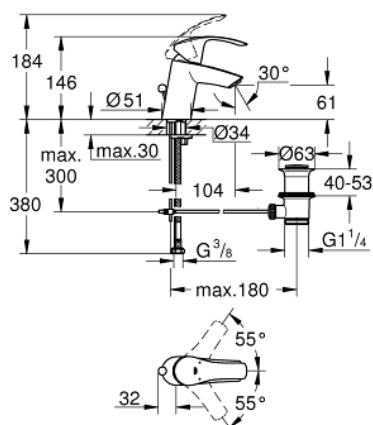

33 265 002 EUROSMART MISCELATORE MONOCOMANDO PER LAVABO TAGLIA S

DESCRIZIONE PRODOTTO

- Colore: cromo
- cartuccia a dischi ceramici da 35 mm con tecnologia GROHE SilkMove
- dotato di serie di limitatore di portata regolabile
- dotato di serie di limitatore di temperatura
- mousseur con tecnologia GROHE Water Saving (portata limitata a 5,7 l/min)
- sistema di installazione GROHE FastFixation
- scarico a saltarello 1 1/4"

33 265 002 **EUROSMART MISCELATORE MONOCOMANDO
PER LAVABO
TAGLIA S**

33 265 002 **EUROSMART MISCELATORE MONOCOMANDO
PER LAVABO
TAGLIA S**

PARTI DI RICAMBIO , ottobre 2013 – now

- 1: Leva (Ordine n. 46897000)
 - 2: Cappuccio (Ordine n. 46492000)
 - 3: Raccordo filettato (Ordine n. 46460000)
 - 4: Cartuccia (Ordine n. 46374000)
 - 5: Astina a saltarello (Ordine n. 06329000)
 - 6: Mousseur (Ordine n. 48159000)
 - 7: Gruppo di serraggio astina (Ordine n. 46671000)
 - 8: Piletta di scarico completa
con tappo circolare,
asta a snodo e
raccordo con viti di
bloccaggio (Ordine n. 28910000)
 - 8.1: Tappo (Ordine n. 07182000)
 - 8.2: BARRA A SFERA (Ordine n. 07052000)
 - 9: Chiave a bussola (Ordine n. 19332000)*
 - 10: Chiave fissa di montaggio (Ordine n. 19017000)*
 - 11: BARRA A SFERA 350MM (Ordine n. 07341000)*
- * Accessori speciali