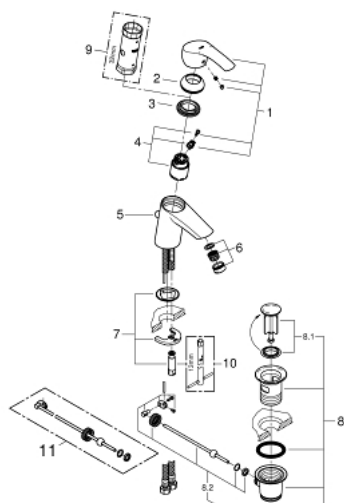

33 265 002 EUROSMART MISCELATORE MONOCOMANDO PER LAVABO TAGLIA S

DESCRIZIONE PRODOTTO

- Colore: cromo
- cartuccia a dischi ceramici da 35 mm con tecnologia GROHE SilkMove
- dotato di serie di limitatore di portata regolabile
- dotato di serie di limitatore di temperatura
- mousseur con tecnologia GROHE Water Saving (portata limitata a 5,7 l/min)
- sistema di installazione GROHE FastFixation
- scarico a saltarello 1 1/4"

33 265 002 **EUROSMART MISCELATORE MONOCOMANDO
PER LAVABO
TAGLIA S**

33 265 002 **EUROSMART MISCELATORE MONOCOMANDO
PER LAVABO
TAGLIA S**

PARTI DI RICAMBIO , ottobre 2013 – now

- 1: Leva (Ordine n. 46897000)
 - 2: Cappuccio (Ordine n. 46492000)
 - 3: Raccordo filettato (Ordine n. 46460000)
 - 4: Cartuccia (Ordine n. 46374000)
 - 5: Astina a saltarello (Ordine n. 06329000)
 - 6: Mousseur (Ordine n. 48159000)
 - 7: Gruppo di serraggio astina (Ordine n. 46671000)
 - 8: Piletta di scarico completa
con tappo circolare,
asta a snodo e
raccordo con viti di
bloccaggio (Ordine n. 28910000)
 - 8.1: Tappo (Ordine n. 07182000)
 - 8.2: BARRA A SFERA (Ordine n. 07052000)
 - 9: Chiave a bussola (Ordine n. 19332000)*
 - 10: Chiave fissa di montaggio (Ordine n. 19017000)*
 - 11: BARRA A SFERA 350MM (Ordine n. 07341000)*
- * Accessori speciali