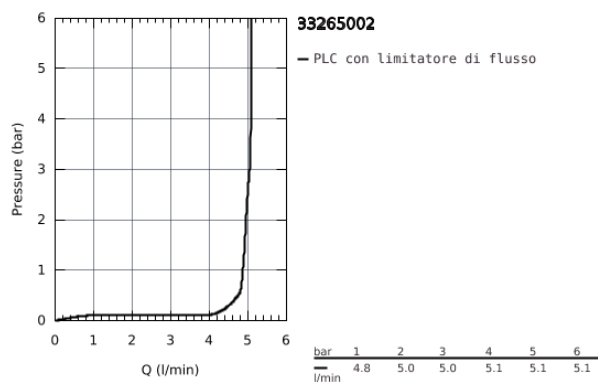

33 265 002 EUROSMART MISCELATORE MONOCOMANDO PER LAVABO TAGLIA S

DESCRIZIONE PRODOTTO

- Colore: cromo
- cartuccia a dischi ceramici da 35 mm con tecnologia GROHE SilkMove
- dotato di serie di limitatore di portata regolabile
- dotato di serie di limitatore di temperatura
- mousseur con tecnologia GROHE Water Saving (portata limitata a 5,7 l/min)
- sistema di installazione GROHE FastFixation
- scarico a saltarello 1 1/4"

33 265 002 **EUROSMART MISCELATORE MONOCOMANDO
PER LAVABO
TAGLIA S**

33 265 002 **EUROSMART MISCELATORE MONOCOMANDO
PER LAVABO
TAGLIA S**

PARTI DI RICAMBIO , ottobre 2013 – now

- 1: Leva (Ordine n. 46897000)
 - 2: Cappuccio (Ordine n. 46492000)
 - 3: Raccordo filettato (Ordine n. 46460000)
 - 4: Cartuccia (Ordine n. 46374000)
 - 5: Astina a saltarello (Ordine n. 06329000)
 - 6: Mousseur (Ordine n. 48159000)
 - 7: Gruppo di serraggio astina (Ordine n. 46671000)
 - 8: Piletta di scarico completa
con tappo circolare,
asta a snodo e
raccordo con viti di
bloccaggio (Ordine n. 28910000)
 - 8.1: Tappo (Ordine n. 07182000)
 - 8.2: BARRA A SFERA (Ordine n. 07052000)
 - 9: Chiave a bussola (Ordine n. 19332000)*
 - 10: Chiave fissa di montaggio (Ordine n. 19017000)*
 - 11: BARRA A SFERA 350MM (Ordine n. 07341000)*
- * Accessori speciali