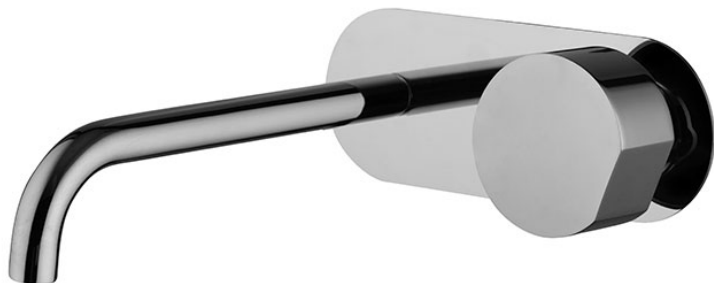

Codice F3171LX5

MISCELATORE LAVABO A PARETE

- **MANIGLIA VENDUTA SEPARATAMENTE**
- solo parte esterna
- scarico click clack in ottone 1"1/4
- bocca 200 mm
- **corpo incasso da ordinare separatamente**

PER COMPLETARE QUESTO PRODOTTO ORDINARE N. 1
MANIGLIA S2

Versione

200 mm BOCCA 200 MM

Finiture

-  CROMO
CR
-  NICKEL SPAZZOLATO
SN
-  CROMO NERO
CN
-  CROMO NERO SPAZZOLATO
CS
-  BIANCO OPACO
BS
-  NERO OPACO
NS
-  ORO
OR
-  ORO SPAZZOLATO
OS

IMMAGINE

PRODOTTI DA ORDINARE SEPARATAMENTE

[Corpo da
incasso](#)

[Maniglia S2 per
miscelatore
lavabo a parete](#)

Vedere le condizioni generali di vendita presenti sul nostro
listino in vigore

This drawing is the property of FIMA Carlo Frattini. Any complete or partial reproduction, or any transmission to third party without FIMA Carlo Frattini authorization is forbidden.