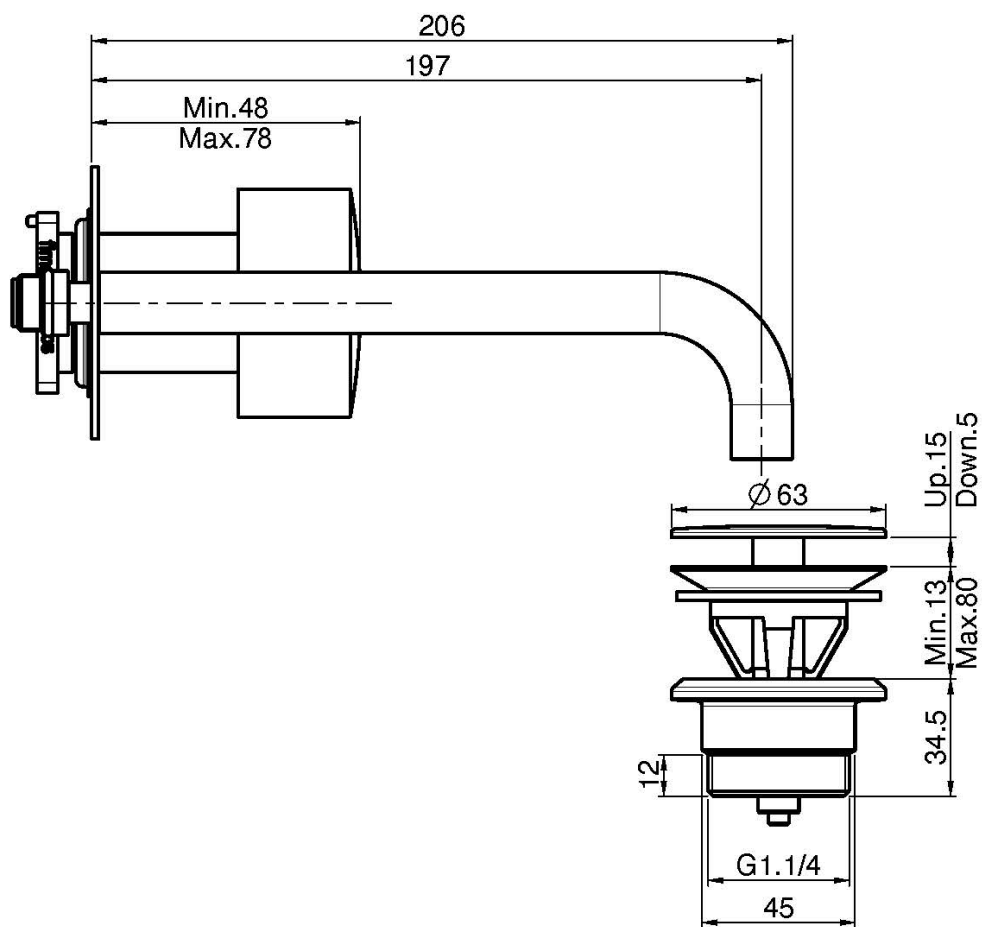

Codice F3171LX5

MISCELATORE LAVABO A PARETE

- **MANIGLIA VENDUTA SEPARATAMENTE**
- solo parte esterna
- scarico click clack in ottone 1"1/4
- bocca 200 mm
- **corpo incasso da ordinare separatamente**

PER COMPLETARE QUESTO PRODOTTO ORDINARE N. 1
MANIGLIA S2

Versione

200 mm BOCCA 200 MM

Finiture

-  CROMO
CR
-  NICKEL SPAZZOLATO
SN
-  CROMO NERO
CN
-  CROMO NERO SPAZZOLATO
CS
-  BIANCO OPACO
BS
-  NERO OPACO
NS
-  ORO
OR
-  ORO SPAZZOLATO
OS

IMMAGINE

PRODOTTI DA ORDINARE SEPARATAMENTE

[Corpo da
incasso](#)

[Maniglia S2 per
miscelatore
lavabo a parete](#)

Vedere le condizioni generali di vendita presenti sul nostro
listino in vigore

This drawing is the property of FIMA Carlo Frattini. Any complete or partial reproduction, or any transmission to third party without FIMA Carlo Frattini authorization is forbidden.