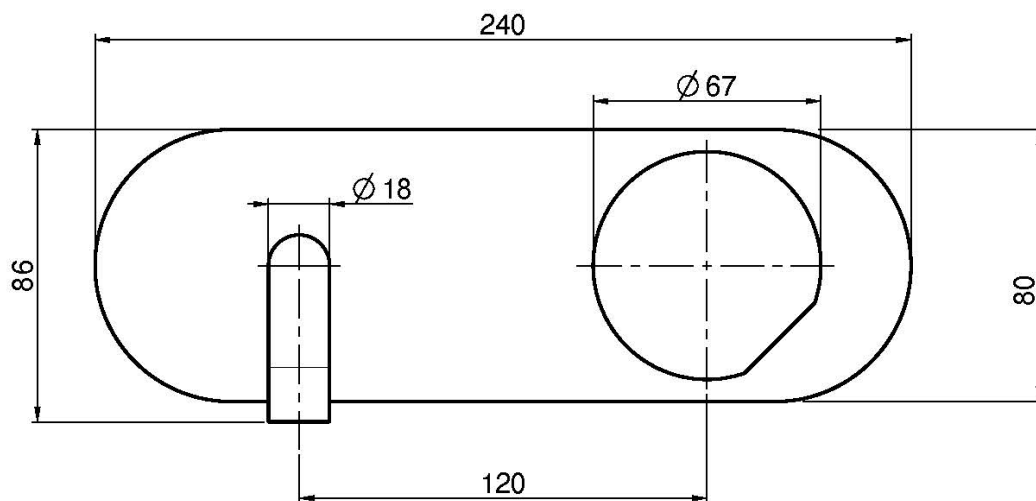

Codice F3171LX5

MISCELATORE LAVABO A PARETE

- **MANIGLIA VENDUTA SEPARATAMENTE**
- solo parte esterna
- scarico click clack in ottone 1"1/4
- bocca 200 mm
- **corpo incasso da ordinare separatamente**

PER COMPLETARE QUESTO PRODOTTO ORDINARE N. 1
MANIGLIA S2

Versione

200 mm BOCCA 200 MM

Finiture

-  CROMO
CR
-  NICKEL SPAZZOLATO
SN
-  CROMO NERO
CN
-  CROMO NERO SPAZZOLATO
CS
-  BIANCO OPACO
BS
-  NERO OPACO
NS
-  ORO
OR
-  ORO SPAZZOLATO
OS

IMMAGINE

PRODOTTI DA ORDINARE SEPARATAMENTE

[Corpo da
incasso](#)

[Maniglia S2 per
miscelatore
lavabo a parete](#)

Vedere le condizioni generali di vendita presenti sul nostro
listino in vigore

This drawing is the property of FIMA Carlo Frattini. Any complete or partial reproduction, or any transmission to third party without FIMA Carlo Frattini authorization is forbidden.