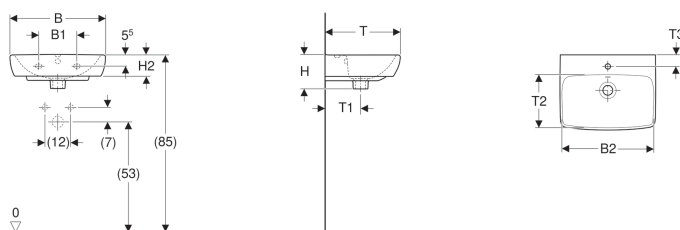

Lavamani Geberit Selnova Square

Figura di esempio

Proprietà

- Combinabile con colonna

Dati tecnici

Materiale

Vetrochina

No. art.	Colore / superficie	Foro rubinetteria	Troppopieno	B	B1	B2	Larghezza del mobile	H	H1	H2	H3	T	T1	T2	T3	
500.322.01.1	Bianco	Centrale	Visibile	45 cm	18 cm	40 cm	37.6 cm	16 cm	83 cm	10 cm	77.5 cm	35 cm	18 cm	21.5 cm	5.5 cm	Nuov
500.310.01.1	Bianco	Centrale	Visibile	50 cm	23 cm	44.5 cm	41.8 cm	17 cm	83.5 cm	10 cm	78 cm	42 cm	20 cm	27.5 cm	6 cm	Nuov

Accessori

- Sifone con tubo ad immersione Geberit per lavabo, scarico orizzontale
- Kit di fissaggio Geberit per lavamani

- Semicolonna Geberit Selnova Square solo per lavandini 45 cm
- Semicolonna Geberit Selnova solo per lavandini 50 cm