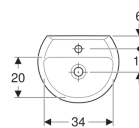

Lavamani Geberit Colibrì

Figura di esempio

Dati tecnici		Materiale		Vetrochina			
No. art.	Colore / superficie	Foro rubinetteria	Trooppieno	B	H	T	
500.911.00.1	Bianco / Lucido	Centrale	Visibile	40 cm	15 cm	33 cm	Nuovo