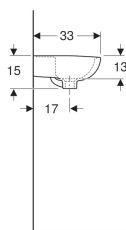

Lavamani Geberit Colibrì

Figura di esempio

Dati tecnici		Materiale		Vetrochina			
No. art.	Colore / superficie	Foro rubinetteria	Trooppieno	B	H	T	
500.911.00.1	Bianco / Lucido	Centrale	Visibile	40 cm	15 cm	33 cm	Nuovo