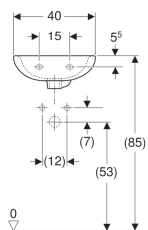

Lavamani Geberit Colibrì

Figura di esempio

Dati tecnici		Materiale		Vetrochina			
No. art.	Colore / superficie	Foro rubinetteria	Trooppieno	B	H	T	
500.911.00.1	Bianco / Lucido	Centrale	Visibile	40 cm	15 cm	33 cm	Nuovo

Accessori

- Sifone con tubo ad immersione Geberit per lavabo, scarico orizzontale
- Sifone con tubo ad immersione Geberit per lavabo, con rosone alla piletta, scarico orizzontale
- Sifone curvo Geberit per lavabo e bidet, scarico orizzontale
- Kit di fissaggio Geberit per lavabo