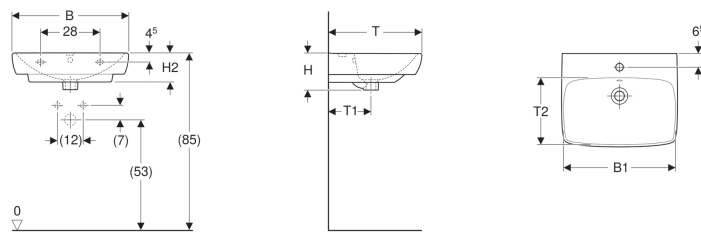

## Lavabo Geberit Selnova Square

Figura di esempio

### Dati tecnici

Materiale

Vetrochina

No. art.	Colore / superficie	Foro rubinetteria	Troppo pieno	B	B1	Larghezza del mobile	H	H1	H2	H3	T	T1	T2	
500.290.01.1	Bianco	Centrale	Visibile	55 cm	47.5 cm	46.4 cm	17 cm	83 cm	14 cm	78.5 cm	44 cm	20 cm	29 cm	Nuovo
500.300.01.1	Bianco	Centrale	Visibile	60 cm	54.5 cm	49.3 cm	18 cm	85 cm	14.5 cm	79.5 cm	46 cm	21 cm	30.5 cm	Nuovo
500.299.01.1	Bianco	Centrale	Visibile	65 cm	61 cm	54.4 cm	18 cm	85 cm	14.5 cm	79.5 cm	48 cm	21 cm	32 cm	Nuovo