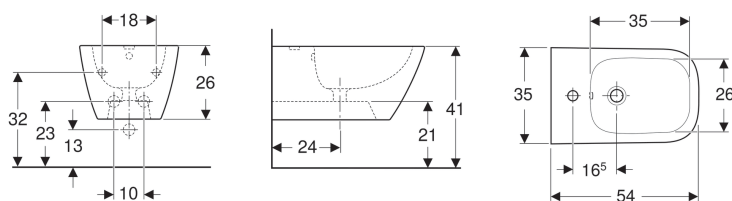

Bidet sospeso Geberit Smyle Square, fissaggio nascosto

Figura di esempio

Destinazioni d'uso

- Per rubinetti monoforo con tubi di raccordo flessibili

- Allacciamento idrico nascosto
- Fissaggio nascosto
- Fissaggio nascosto

Proprietà

- Sospeso

Dati tecnici

Materiale | Vetrochina

No. art.	Colore / superficie	Troppopieno	B	H	T	
500.209.01.1	Bianco	Visibile	35 cm	26 cm	54 cm	Nuovo
500.209.01.8	Bianco / KeraTect	Visibile	35 cm	26 cm	54 cm	