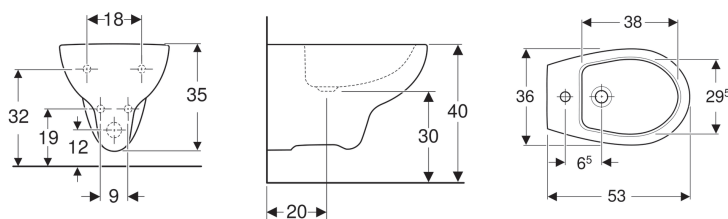

Bidet sospeso Geberit Colibrì

Figura di esempio

Destinazioni d'uso

- Per rubinetti monoforo con tubi di raccordo flessibili

Dati tecnici

Materiale

Vetrochina

Proprietà

- Sospeso

No. art.	Colore / superficie	Troppopieno	B	H	T	
500.873.00.1	Bianco / Lucido	Visibile	36 cm	35 cm	53 cm	Nuovo