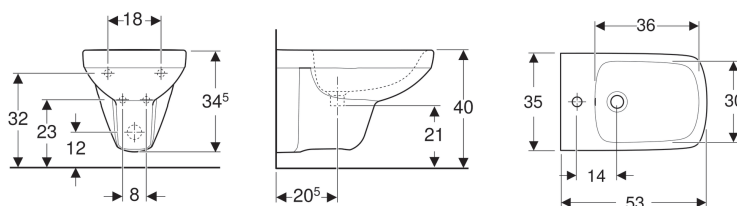

Bidet a parete Geberit Selnova Square

Figura di esempio

Proprietà

- Sospeso

Dati tecnici

Materiale

Vetrochina

No. art.	Colore / superficie	Troppopieno	B	H	T	
500.271.01.1	Bianco	Visibile	35 cm	35.5 cm	53 cm	Nuovo