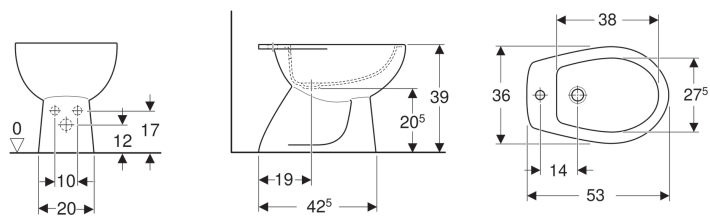

Bidet a pavimento Geberit Colibrì

Figura di esempio

Destinazioni d'uso

- Per rubinetti monoforo

Proprietà

- A pavimento
- Staccato dalla parete

Dati tecnici

Materiale | Vetrochina

Da ordinare separatamente

- Materiale di fissaggio

No. art.	Colore / superficie	Troppopieno	B	H	T	
500.889.00.1	Bianco / Lucido	Visibile	36 cm	39 cm	53 cm	Nuovo