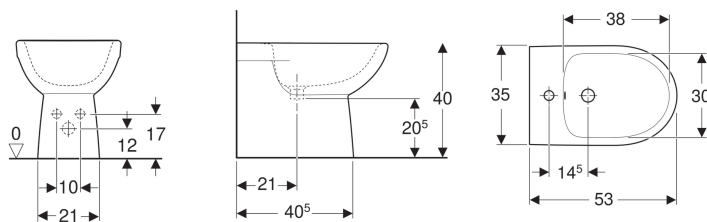

Bidet a pavimento Geberit Selnova a filo parete, fissaggio nascosto

Figura di esempio

Proprietà

- A pavimento
- A filo parete
- Allacciamento idrico nascosto
- Fissaggio nascosto

Dati tecnici

Materiale | Vetrochina

Materiale in dotazione

- Materiale di fissaggio

No. art.	Colore / superficie	Troppopieno	B	H	T	
500.289.01.7	Bianco	Visibile	35 cm	40 cm	53 cm	Nuovo