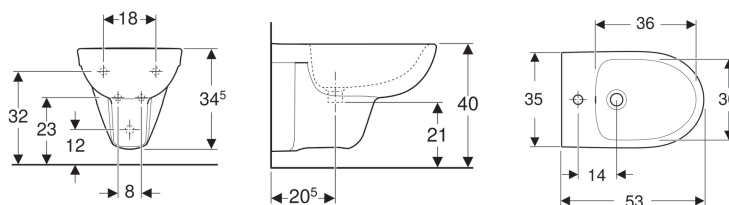

Bidet sospeso Geberit Selnova

Figura di esempio

Proprietà

- Sospeso

Dati tecnici

Materiale

Vetrochina

No. art.	Colore / superficie	Troppopieno	B	H	T	
500.264.01.7	Bianco	Visibile	35 cm	34.5 cm	53 cm	Nuovo