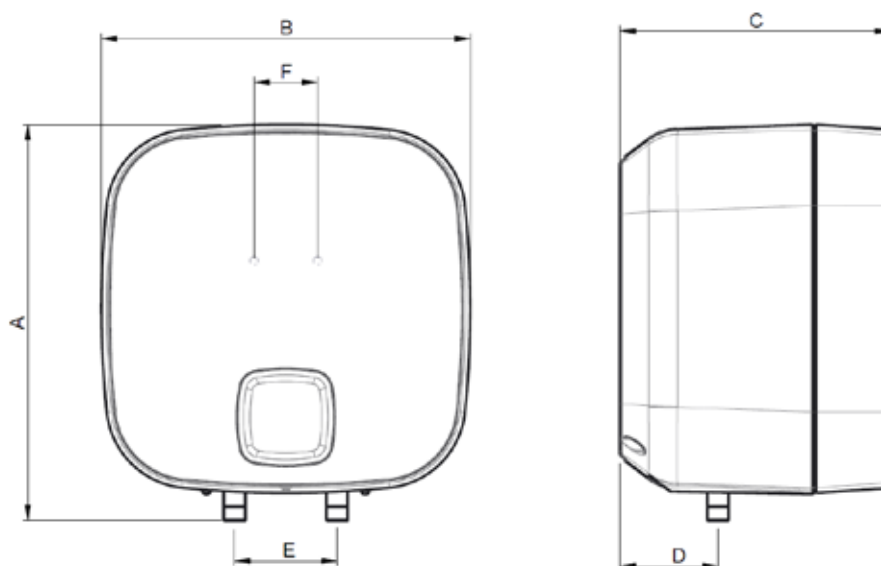

O'pro system resistenza omnicpa per una migliore protezione dell'anodo di magnesio e una maggiore vita del serbatoio

LISTINO

CODICE	MODELLO	Capacità (L)	Classe Energetica	Profilo di carico	EURO
821520	Nanto 10 sopra lavello	10	A	XXS	
821521	Nanto 10 sotto lavello	10	B	XXS	
821522	Nanto 15 sopra lavello	15	A	XXS	
821528	Nanto 15 sotto lavello	15	B	XXS	
831236	Nanto 30 sopra lavello	30	C	S	

DIMENSIONI

Modello	Conessioni	Dimensioni (mm)						Flangia ispezione (Ø-mm)	Peso netto (kg)
		A	B	C	D	E	F		
Nanto 10 sopra lavello	1/2" GAS	387	360	362	100	100	62	78	6,9
Nanto 10 sotto lavello	1/2" GAS	378	360	262	100	100	62	78	6,9
Nanto 15 sopra lavello	1/2" GAS	387	360	262	100	100	62	78	8
Nanto 15 sotto lavello	1/2" GAS	378	360	321	100	100	62	78	8
Nanto 30 sopra lavello	1/2" GAS	467	440	388	111	100	62	78	11,8