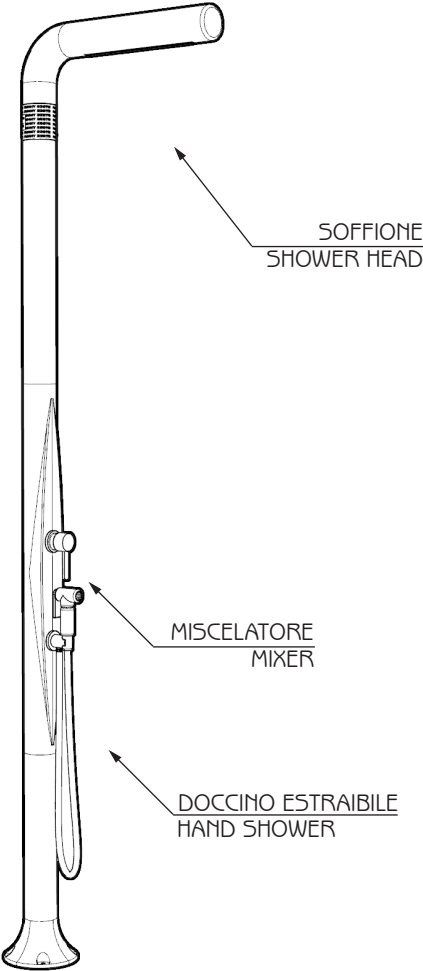

FUNNY YANG - TopLine

DOCCIA TRADIZIONALE / TRADITIONAL SHOWER

MISURE / DIMENSIONS

COD. T225 - TL

COD. T245 - TL

DESCRIZIONE

Struttura realizzata in polietilene HD nei colori a catalogo

Garanzia di 2 anni su difetti di produzione

Resi franco fabbrica

DESCRIPTION

Structure made of HD polyethylene available in the colours in the catalogue

Two-year-warranty for manufacturing defects

Ex-works returns

Le informazioni sono puramente indicative e non vincolanti.