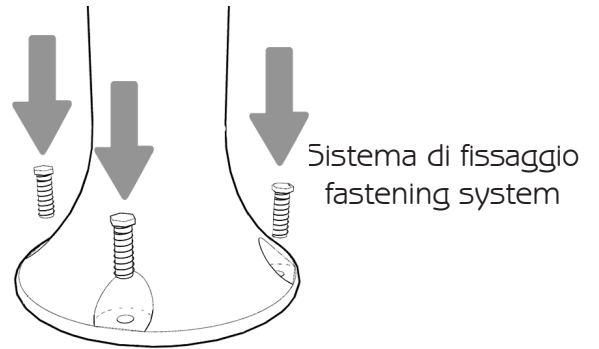

FUNNY YANG - TopLine

DOCCIA TRADIZIONALE / TRADITIONAL SHOWER

MISURE / DIMENSIONS

COD. T225 - TL

COD. T245 - TL

DESCRIZIONE

Struttura realizzata in polietilene HD nei colori a catalogo

Garanzia di 2 anni su difetti di produzione

Resi franco fabbrica

DESCRIPTION

Structure made of HD polyethylene available in the colours in the catalogue

Two-year-warranty for manufacturing defects

Ex-works returns

Le informazioni sono puramente indicative e non vincolanti.