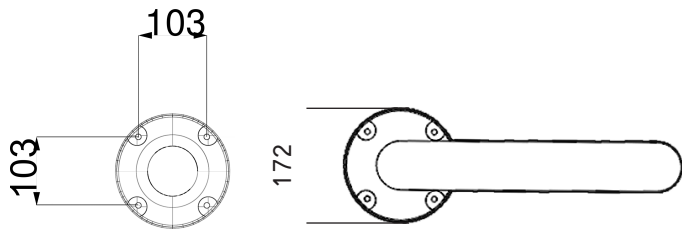

FUNNY YANG - TopLine

DOCCIA TRADIZIONALE / TRADITIONAL SHOWER

MISURE / DIMENSIONS

COD. T225 - TL

COD. T245 - TL

DESCRIZIONE

Struttura realizzata in polietilene HD nei colori a catalogo

Garanzia di 2 anni su difetti di produzione