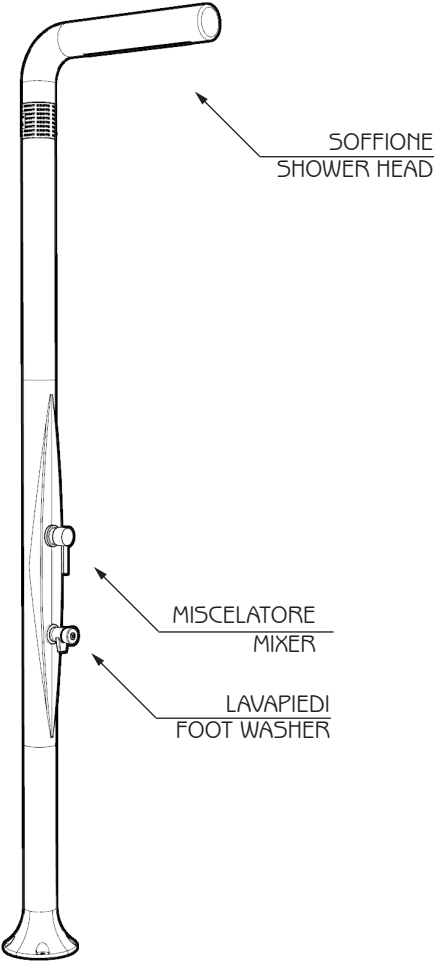

FUNNY YANG - TopLine

DOCCIA TRADIZIONALE / TRADITIONAL SHOWER

MISURE / DIMENSIONS

COD. T225 - TL

COD. T245 - TL

DESCRIZIONE

Struttura realizzata in polietilene HD nei colori a catalogo

Garanzia di 2 anni su difetti di produzione

Resi franco fabbrica

DESCRIPTION

Structure made of HD polyethylene available in the colours in the catalogue

Two-year-warranty for manufacturing defects

Ex-works returns

Le informazioni sono puramente indicative e non vincolanti.