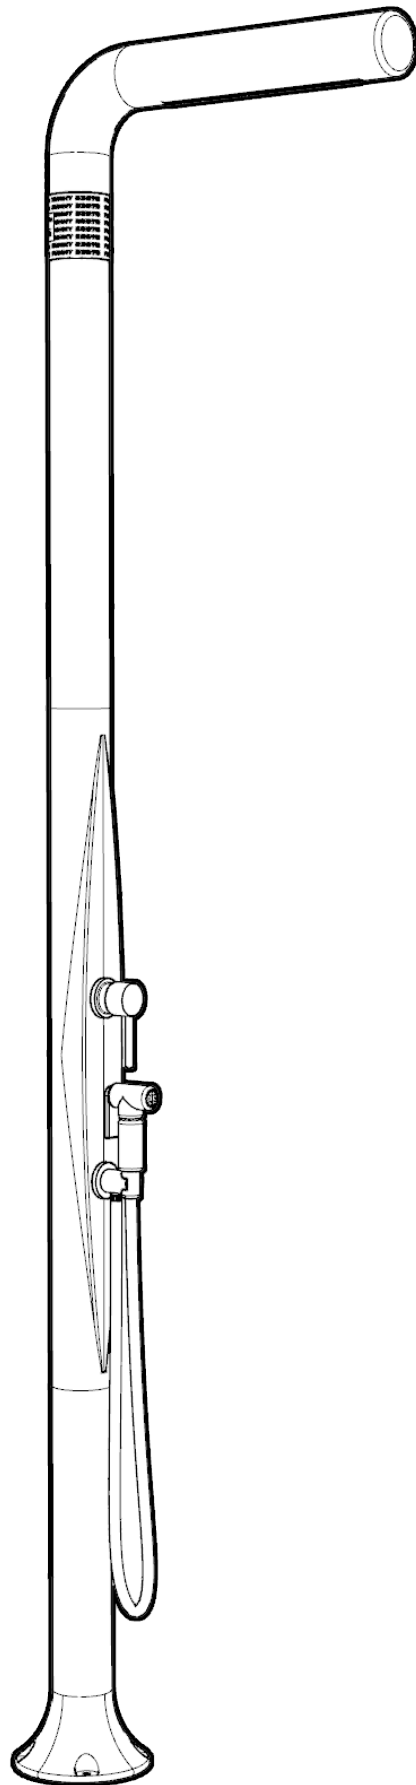

FUNNY YANG - TopLine

DOCCIA TRADIZIONALE / TRADITIONAL SHOWER

MISURE / DIMENSIONS

COD. T225 - TL

COD. T245 - TL

DESCRIZIONE

Struttura realizzata in polietilene HD nei colori a catalogo

Garanzia di 2 anni su difetti di produzione

Resi franco fabbrica

DESCRIPTION

Structure made of HD polyethylene available in the colours in the catalogue

Two-year-warranty for manufacturing defects

Ex-works returns

Le informazioni sono puramente indicative e non vincolanti.