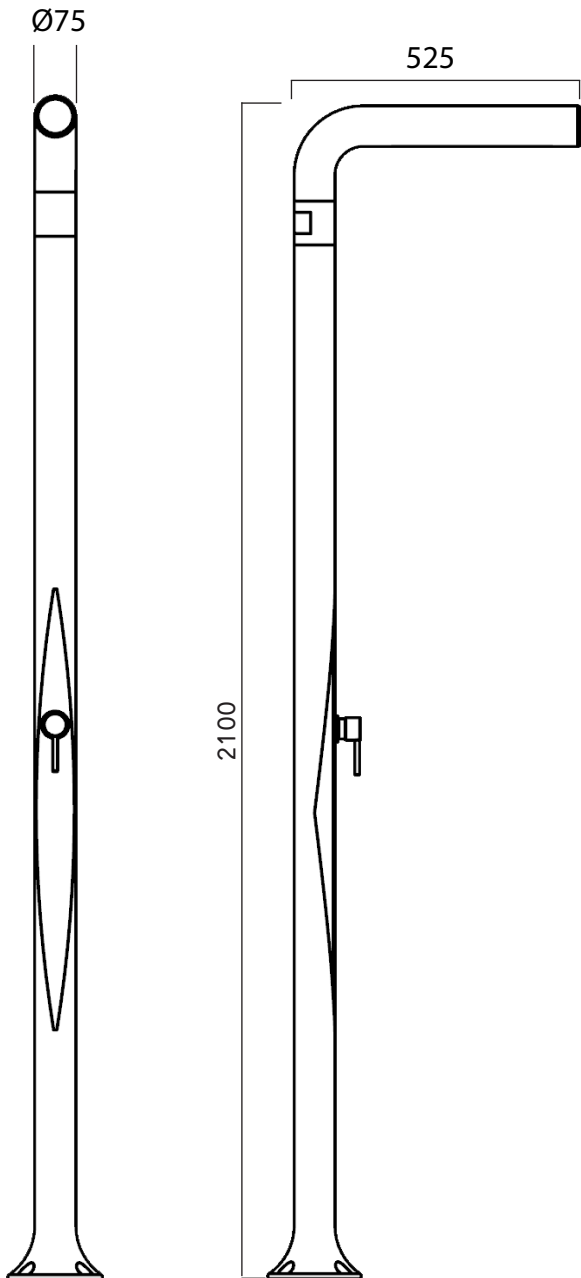

FUNNY YANG - TopLine

DOCCIA TRADIZIONALE / TRADITIONAL SHOWER

MISURE / DIMENSIONS

COD. T225 - TL

COD. T245 - TL

DESCRIZIONE

Struttura realizzata in polietilene HD nei colori a catalogo

Garanzia di 2 anni su difetti di produzione

Resi franco fabbrica

DESCRIPTION

Structure made of HD polyethylene available in the colours in the catalogue

Two-year-warranty for manufacturing defects

Ex-works returns

Le informazioni sono puramente indicative e non vincolanti.