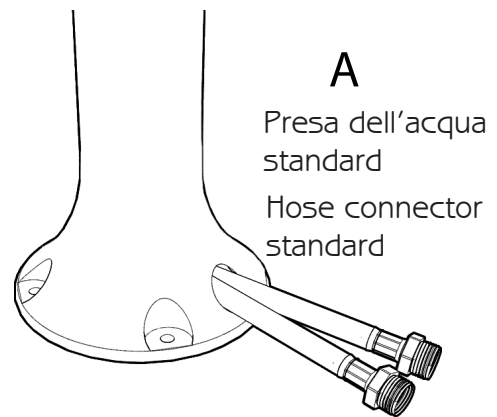

FUNNY YANG - TopLine

DOCCIA TRADIZIONALE / TRADITIONAL SHOWER

MISURE / DIMENSIONS

COD. T225 - TL

COD. T245 - TL

DESCRIZIONE

Struttura realizzata in polietilene HD nei colori a catalogo

Garanzia di 2 anni su difetti di produzione

Resi franco fabbrica

DESCRIPTION

Structure made of HD polyethylene available in the colours in the catalogue

Two-year-warranty for manufacturing defects

Ex-works returns

Le informazioni sono puramente indicative e non vincolanti.