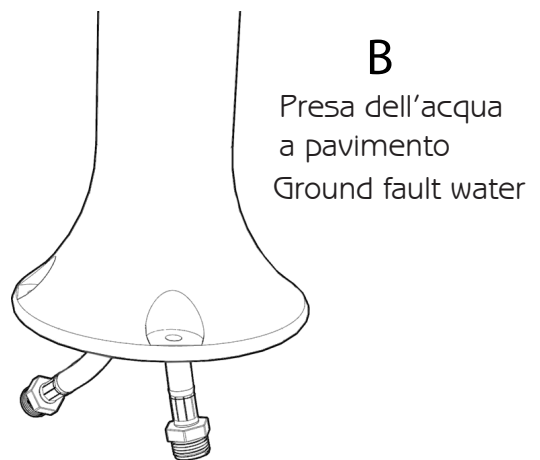

FUNNY YANG - TopLine

DOCCIA TRADIZIONALE / TRADITIONAL SHOWER

MISURE / DIMENSIONS

COD. T225 - TL

COD. T245 - TL

DESCRIZIONE

Struttura realizzata in polietilene HD nei colori a catalogo

Garanzia di 2 anni su difetti di produzione