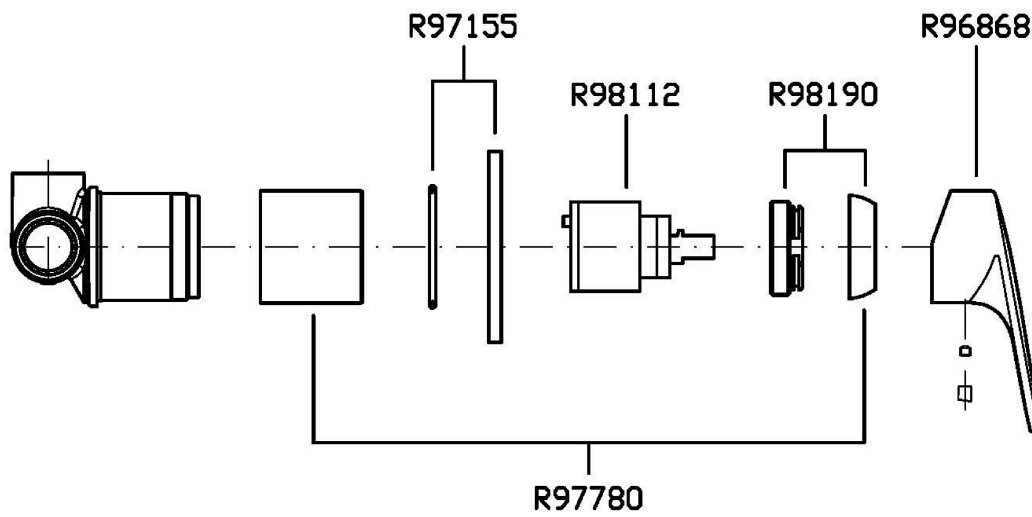

R99499

Parte incasso. / Built-in part.

Finiture / Finishes

Cromo / Chrome

N6

Nero opaco / Matt black

RIVO

ZRV122

Disegno Complessivo / Overall Drawing

RIVO

ZRV122

Esplosi / Exploded

RIVO

ZRV122

Portate / Flowrates (lt/min)

PRESSIONE PRESSURE	1 BAR	2 BAR	3 BAR	4 BAR	5 BAR
USCITA PRIMARIA PRIMARY OUTLET <i>P1</i>	14	20	25	29	32
<i>P2</i>					
<i>P3</i>					
<i>P4</i>					
<i>P5</i>					

RIVO

ZRV122

Pesi e Misure / Weights and Sizes

Peso (Kg) Weight (lb)	0,00 (Kg)	0,00 (lb)
Volume test (dc3) - (in3)	1,21 (dc3)	73,84 (in3)
h (mm) - (in)	73,00 (mm)	2,87 (in)
L1 (mm) - (in)	127,00 (mm)	5,00 (in)
L2 (mm) - (in)	130,00 (mm)	5,12 (in)