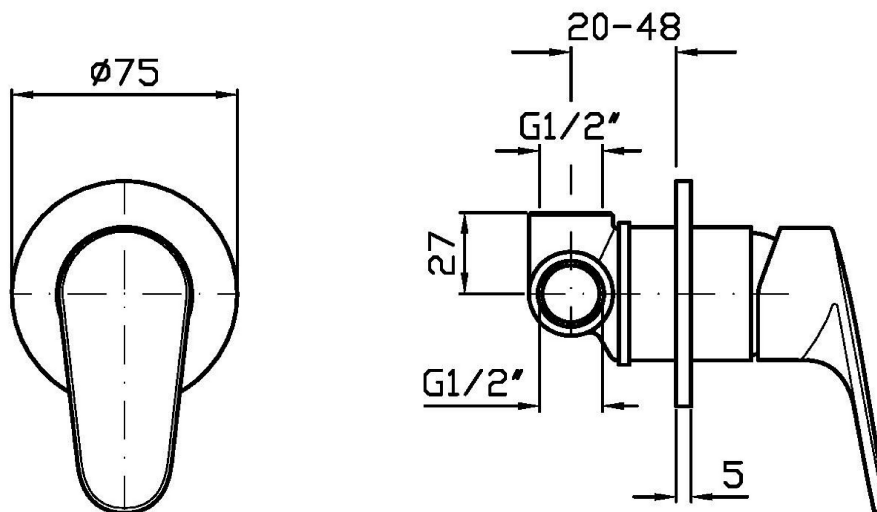

Disegno Complessivo / Overall Drawing

RIVO

ZRV122

Esplosi / Exploded

RIVO

ZRV122

Portate / Flowrates (lt/min)

PRESSIONE PRESSURE	1 BAR	2 BAR	3 BAR	4 BAR	5 BAR
USCITA PRIMARIA PRIMARY OUTLET <i>P1</i>	14	20	25	29	32
<i>P2</i>					
<i>P3</i>					
<i>P4</i>					
<i>P5</i>					

RIVO

ZRV122

Pesi e Misure / Weights and Sizes

Peso (Kg) Weight (lb)	0,00 (Kg)	0,00 (lb)
Volume test (dc3) - (in3)	1,21 (dc3)	73,84 (in3)
h (mm) - (in)	73,00 (mm)	2,87 (in)
L1 (mm) - (in)	127,00 (mm)	5,00 (in)
L2 (mm) - (in)	130,00 (mm)	5,12 (in)