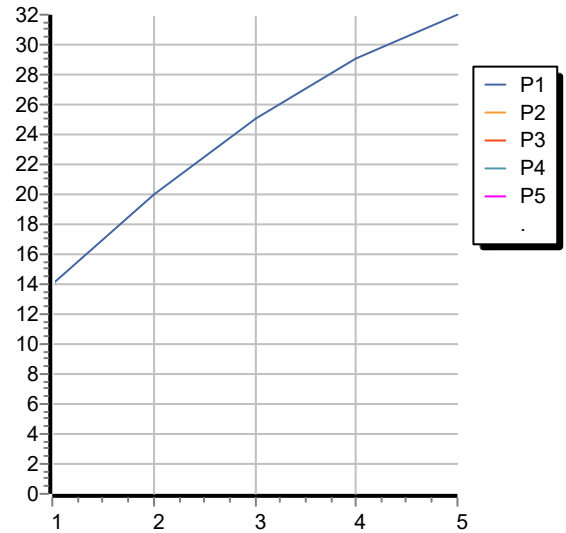

Disegno Complessivo / Overall Drawing

RIVO

ZRV122

Esplosi / Exploded

RIVO

ZRV122

Portate / Flowrates (lt/min)

PRESSIONE PRESSURE	1 BAR	2 BAR	3 BAR	4 BAR	5 BAR
USCITA PRIMARIA PRIMARY OUTLET <i>P1</i>	14	20	25	29	32
<i>P2</i>					
<i>P3</i>					
<i>P4</i>					
<i>P5</i>					

RIVO

ZRV122

Pesi e Misure / Weights and Sizes

Peso (Kg) Weight (lb)	0,00 (Kg)	0,00 (lb)
Volume test (dc3) - (in3)	1,21 (dc3)	73,84 (in3)
h (mm) - (in)	73,00 (mm)	2,87 (in)
L1 (mm) - (in)	127,00 (mm)	5,00 (in)
L2 (mm) - (in)	130,00 (mm)	5,12 (in)