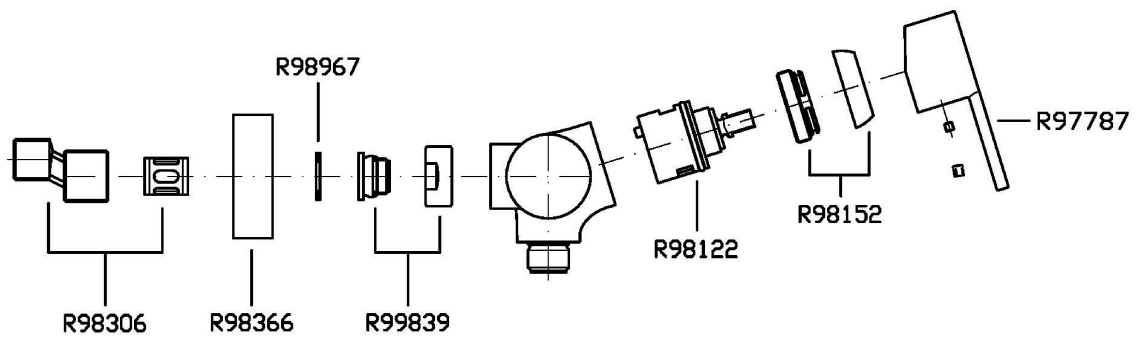

GILL

ZGL106

Esplosi / Exploded