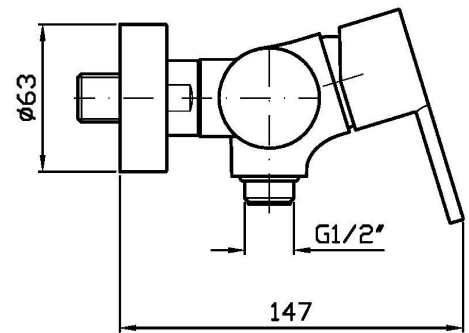

GILL

ZGL106

Disegno Complessivo / Overall Drawing