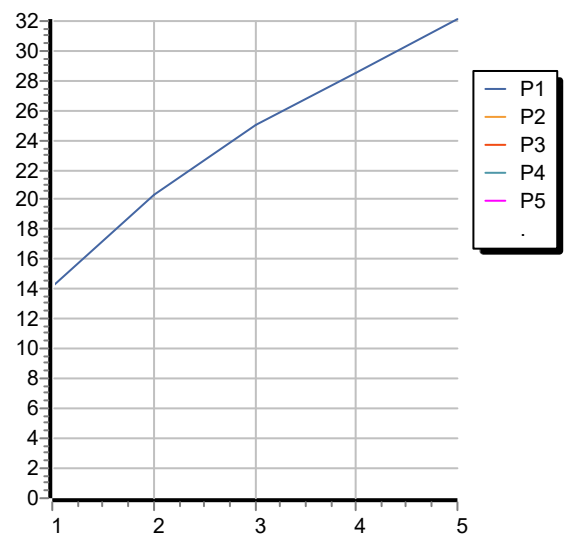

GILL

ZGL106

Portate / Flowrates (lt/min)

PRESSIONE PRESSURE	1 BAR	2 BAR	3 BAR	4 BAR	5 BAR
1 RUBINETTO APERTO <i>P1</i>	14,2	20,3	25	28,5	32,1
<i>P2</i>					
<i>P3</i>					
<i>P4</i>					
<i>P5</i>					

GILL

ZGL106

Pesi e Misure / Weights and Sizes

Peso (Kg) Weight (lb)	1,60 (Kg)	3,53 (lb)
Volume test (dc3) - (in3)	6,61 (dc3)	403,37 (in3)
h (mm) - (in)	143,00 (mm)	5,63 (in)
L1 (mm) - (in)	195,00 (mm)	7,68 (in)
L2 (mm) - (in)	237,00 (mm)	9,33 (in)