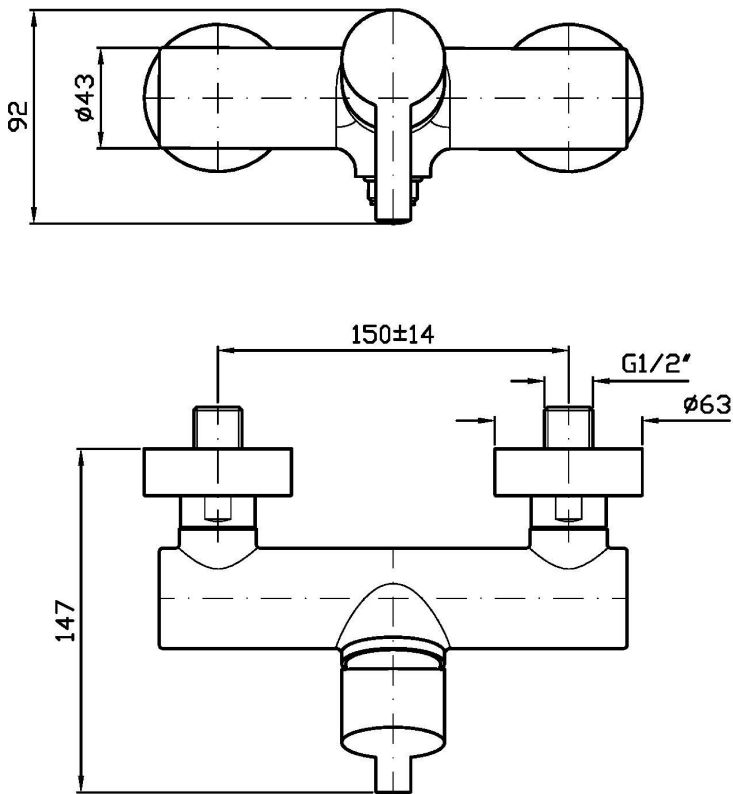

GILL

ZGL106

Disegno Complessivo / Overall Drawing