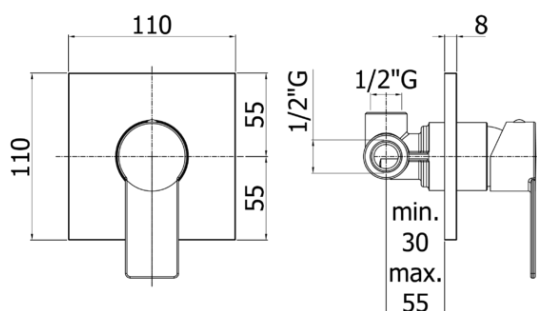

## DESCRIZIONE | DESCRIPTION

- Miscelatore incasso doccia (1 uscita) completo di:
- piastra 110x110mm
- attacchi 1/2"G
- Concealed shower mixer (1 outlet) complete with:
- wall plate 110x110mm
- 1/2"G connections