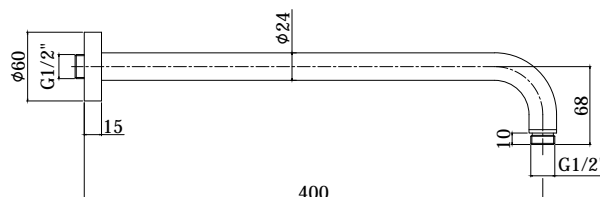

COLLEZIONE

soffioni - shower heads

IMMAGINE PRODOTTO

DISEGNO TECNICO

DESCRIZIONE

Braccio doccia LUSO completo di:

- rosone tondo - Ø60mm
- attacchi 1/2" G

ART.

ZSOF 034

con lunghezza l. 400mm

ZSOF 035

con lunghezza l. 300mm

ZSOF 051

Rosone TONDO - Ø60mm

FINITURE

ZSOF