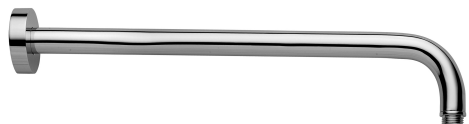

COLLEZIONE

soffioni - shower heads

IMMAGINE PRODOTTO

DISEGNO TECNICO

DESCRIZIONE

Braccio doccia LUSO completo di:

- rosone tondo - Ø60mm
- attacchi 1/2" G

ART.

ZSOF 034

con lunghezza l. 400mm

ZSOF 035

con lunghezza l. 300mm

ZSOF 051

Rosone TONDO - Ø60mm

FINITURE

ZSOF

- CR - cromo
- BO - bianco opaco
- NO - nero opaco
- ST - finitura steel looking
- BR - bronzato
- HG - finitura HONEY GOLD
- HGSP - finitura HONEY GOLD SPAZZOLATO