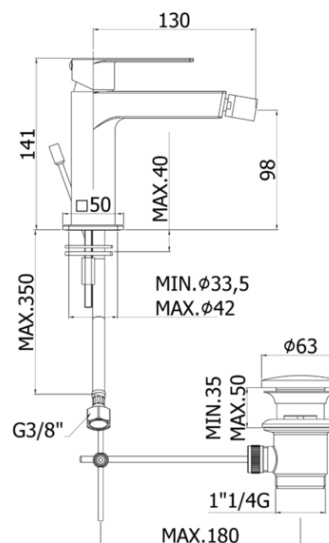

tango

DESCRIZIONE | DESCRIPTION

- Miscelatore bidet completo di:
 - snodo e aeratore M18x1
 - set 2 flessibili inox 3/8"G
- Bidet mixer complete with:
 - swivel joint and aerator M18x1
 - set of 2 stainless steel hoses 3/8"G

- TA 135..**
- con scarico automatico 1"1/4G
 - with 1"1/4G pop up waste

- TA 131..**
- senza scarico
 - without pop up waste

- TA 131K..**
- con scarico Clic-Clac 1"1/4G
 - with 1"1/4G Clic-Clac press top waste

RAPPORTO PROVA PORTATA | FLOW RATE REPORT

	Uscita outlet	Pressione / Pressure (bar)									
		0,5	1	1.5	2	2.5	3	3.5	4	4.5	5
Portata / Flow rate (l / min)		3.95	5.55	6.73	7.78	8.7	9.5	10.27	10.9	11.61	12.24