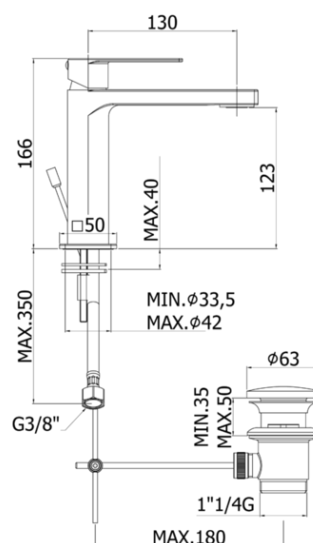

## DESCRIZIONE | DESCRIPTION

- Miscelatore lavabo completo di:
- aeratore M24x1
- set 2 flessibili inox 3/8"G
- Wash basin mixer complete with:
- aerator M24x1
- set of 2 stainless steel hoses 3/8"G

### TA 075..

- con scarico automatico 1"1/4G
- with 1"1/4G pop up waste

### TA 071K..

- con scarico Clic-Clac 1"1/4G
- with 1"1/4G Clic-Clac press top waste