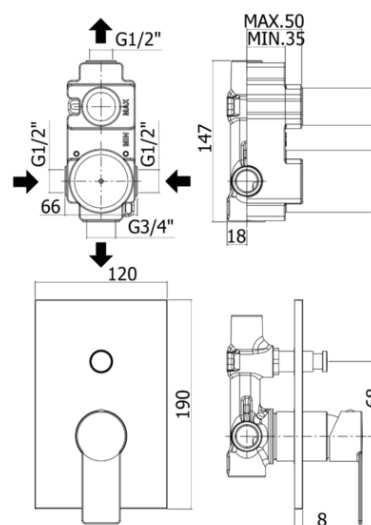

tango

DESCRIZIONE | DESCRIPTION

- Miscelatore incasso doccia (2 uscite) completo di:
 - piastra 120x190mm
 - attacchi calda/fredda e superiore 1/2"G - attacco inferiore 3/4"G
- Concealed shower mixer (2 outlets) complete with:
 - wall plate 120x190mm
 - 1/2"G hot/cold and upper connections - 3/4"G lower connection

ARTICOLO | ARTICLE

TA 015..

- con deviatore a pulsante
- with push diverter

ZPRO 028..

- Prolunga con deviatore per art. 015
- H30mm

FINITURE | FINISHES

TA 015

- CR- Cromo | Chrome
- CR/M- Cromo con piastra acciaio inox | Chrome with stainless steel wall plate
- ST/M- Steel looking con piastra acciaio inox | Steel looking with stainless steel wall plate