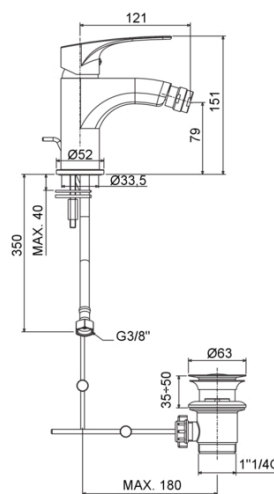

LIME

LM 135

con scarico automatico 1"1/4G

IMMAGINE

DISEGNO TECNICO

DESCRIZIONE

Miscelatore bidet completo di:

- snodo e aeratore M24x1
- set 2 flessibili inox 3/8" G