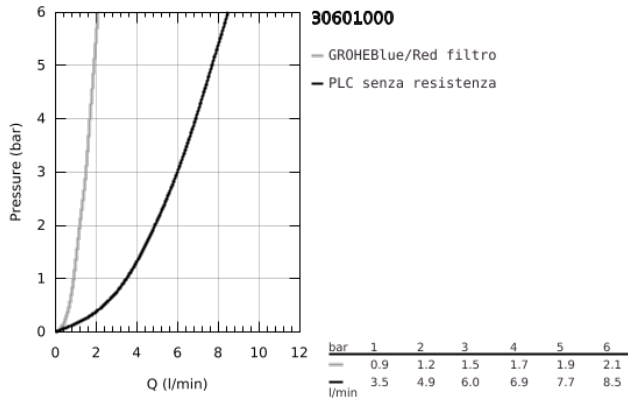

Pure Freude
an Wasser

30 601 000 GROHE BLUE PURE MINTA RUBINETTO FILTRANTE CON DOCCETTA ESTRAIBILE