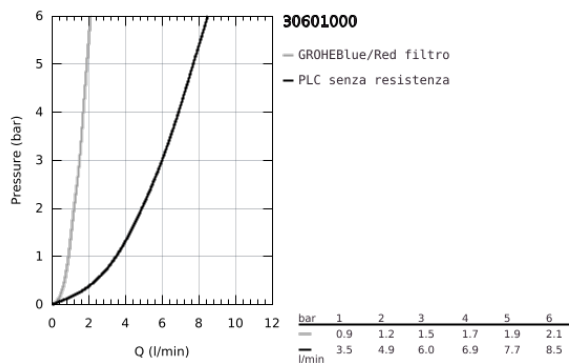

## 30 601 000 GROHE BLUE PURE MINTA RUBINETTO FILTRANTE CON DOCCETTA ESTRAIBILE

### DESCRIZIONE PRODOTTO

- Colore: cromo
- composto da:
- GROHE Blue miscelatore monocomando per lavello con sistema filtrante dell'acqua
- installazione monoforo
- bocca "L"
- con mousseur estraibile
- maniglia separata per erogazione di acqua filtrata
- cartuccia a dischi ceramici da 28 mm con tecnologia GROHE SilkMove
- bocca girevole
- angolo di rotazione 360°
- 2 canali di erogazione dell'acqua separati per acqua corrente miscelata e acqua filtrata
- con raccordi flessibili
- fissaggio flessibile QuickFix
- da utilizzare con set di filtrazione - da ordinare separatamente