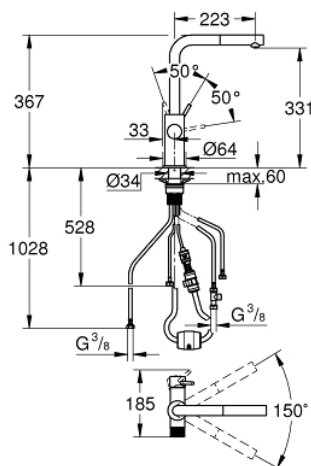

## 30 601 000 GROHE BLUE PURE MINTA RUBINETTO FILTRANTE CON DOCCETTA ESTRAIBILE

### DESCRIZIONE PRODOTTO

- Colore: cromo
- composto da:
- GROHE Blue miscelatore monocomando per lavello con sistema filtrante dell'acqua
- installazione monoforo
- bocca "L"
- con mousseur estraibile
- maniglia separata per erogazione di acqua filtrata
- cartuccia a dischi ceramici da 28 mm con tecnologia GROHE SilkMove
- bocca girevole
- angolo di rotazione 360°
- 2 canali di erogazione dell'acqua separati per acqua corrente miscelata e acqua filtrata
- con raccordi flessibili
- fissaggio flessibile QuickFix
- da utilizzare con set di filtrazione - da ordinare separatamente