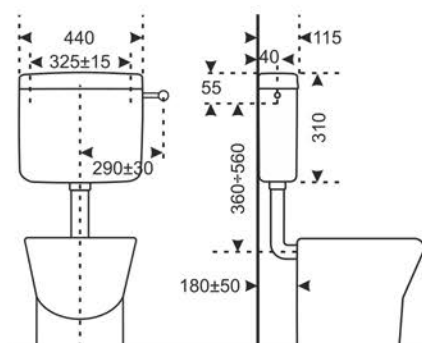

## LUNA Cassetta esterna bassa/media posizione

### Applicazione

- Per installazione a bassa posizione
- Per installazione a media posizione

### Dotazione

- Tubo di risciacquo Ø 50/32 mm.
- Morsetto WC
- Kit di fissaggio a parete

### Dati tecnici

Pressione	0,5-8 bar
Temperatura massima dell'acqua	30°C
Impostazione predefinita quantità di risciacquo	7 lt.
Regolazione risciacquo totale	7 lt.

Codice	Descrizione	Colore	Azionamento	Funzionamento	Connessione	Rubinetto
CLUNA000	Cassetta LUNA	Bianca	Meccanico	Singolo scarico	Laterale	-