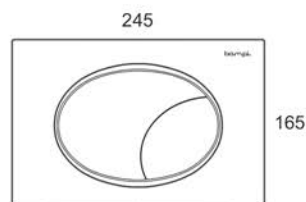

## FLOW Placca meccanica

Cod. CPLAFL0W2

Cod. CPLAFL0W3

Spessore 12 mm.

### Dati tecnici

Forza di azionamento	<20 N
Dimensioni	L245xH165xP12 mm

Codice	Descrizione	Materiale	Colore	Comando
CPLAFL0W2	Placca FLOW	ABS	Cromata	Meccanico