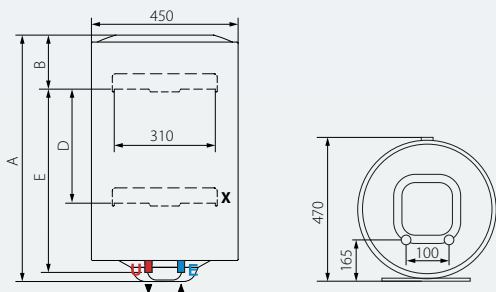

DIMENSIONI DI INGOMBRO

		50 V	80 V	100 V	80 H
A	mm	553	758	913	758
B	mm	163	163	166	-
C	mm	-	-	-	174
D	mm	-	-	-	335
E	mm	369	574	726	-

* Temperatura impostata di 65°C

PRO1 ECO

		50 V	80 V	100 V	80 H
Classe energetica		B	B	B	B
	Profilo di prelievo	M	M	M	M
CODICE		3201866	3201867	3201868	3201956

ACCESSORI

		Codice
Gruppo di sicurezza idraulico 1/2"		877084
Sifone 1"		877086

NOTA: Il valore di capacità riportato in questo catalogo identifica la categoria di prodotto. La capacità effettiva del prodotto è riportata nella relativa documentazione tecnica.