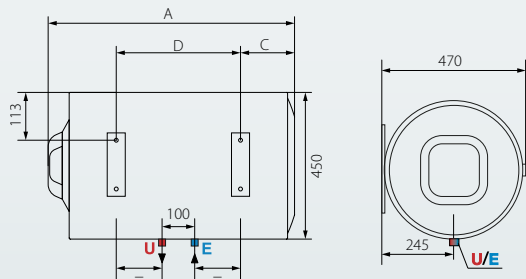

DIMENSIONI DI INGOMBRO

		50 V	80 V	100 V	80 H
A	mm	553	758	913	758
B	mm	163	163	166	-
C	mm	-	-	-	174
D	mm	-	-	-	335
E	mm	369	574	726	-

* Temperatura impostata di 65°C

PRO1 ECO

		50 V	80 V	100 V	80 H
Classe energetica		B	B	B	B
	Profilo di prelievo	M	M	M	M
CODICE		3201866	3201867	3201868	3201956

ACCESSORI

		Codice
Gruppo di sicurezza idraulico 1/2"		877084
Sifone 1"		877086

NOTA: Il valore di capacità riportato in questo catalogo identifica la categoria di prodotto. La capacità effettiva del prodotto è riportata nella relativa documentazione tecnica.