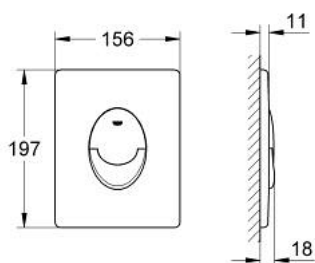

38 505 SH0 SKATE AIR PLACCA DI COMANDO

DESCRIZIONE PRODOTTO

- Colore: bianco
- per cassette di sciacquo da incasso Dual Flush e Start & Stop
- per valvola di scarico pneumatica AV1
- installazione verticale
- dimensioni 156 x 197 mm
- in ABS
- GROHE LongLife, finitura brillante e resistente
- con tecnologia GROHE EcoJoy per il risparmio idrico
- per cassette, Uniset e Rapid SL 130 mm di spessore
- per installazione con Rapid SLX dima di montaggio 66 791 da acquistare separatamente

38 505 SH0 SKATE AIR PLACCA DI COMANDO

PARTI DI RICAMBIO , marzo 2013 – now

1: Vite (Ordine n. 6636200M)

2: Telaio di supporto (Ordine n. 43207000)

3: Set di fissaggio (Ordine n. 4308500M)*

4: Set di fissaggio (Ordine n. 4215800M)*