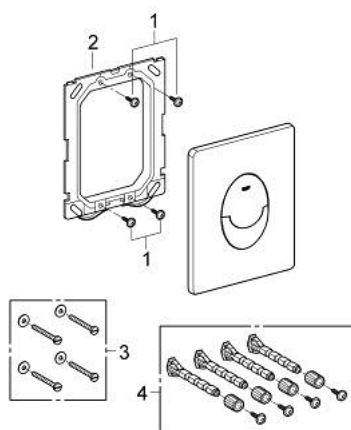

38 505 SH0 SKATE AIR PLACCA DI COMANDO

DESCRIZIONE PRODOTTO

- Colore: bianco
- per cassette di sciacquo da incasso Dual Flush e Start & Stop
- per valvola di scarico pneumatica AV1
- installazione verticale
- dimensioni 156 x 197 mm
- in ABS
- GROHE LongLife, finitura brillante e resistente
- con tecnologia GROHE EcoJoy per il risparmio idrico
- per cassette, Uniset e Rapid SL 130 mm di spessore
- per installazione con Rapid SLX dima di montaggio 66 791 da acquistare separatamente

38 505 SH0 SKATE AIR PLACCA DI COMANDO

PARTI DI RICAMBIO , marzo 2013 – now

1: Vite (Ordine n. 6636200M)

2: Telaio di supporto (Ordine n. 43207000)

3: Set di fissaggio (Ordine n. 4308500M)*

4: Set di fissaggio (Ordine n. 4215800M)*