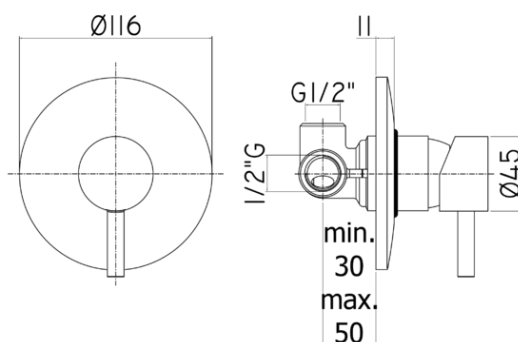

## DESCRIZIONE | DESCRIPTION

- Miscelatore incasso doccia (1 uscita) completo di:
- piastra
- attacchi 1/2"G
- Concealed shower mixer (1 outlet) complete with:
- wall plate
- 1/2"G connections