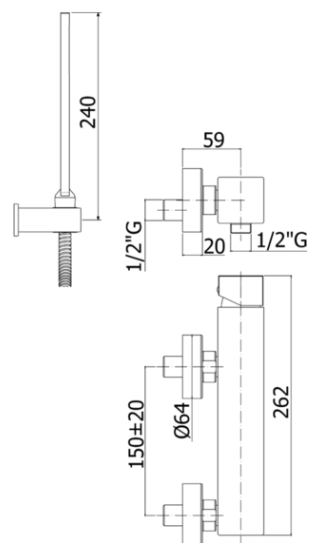

## DESCRIZIONE | DESCRIPTION

- Miscelatore doccia completo di:
- set 2 eccentrici 1/2"x3/4"G e rosoni
- Shower mixer complete with:
- set of 2 S-wall-unions 1/2"x3/4"G and wall-plates

### EL 168D.. / EF 168D..

- con supporto a muro snodato in ABS
- con doccia e flessibile
- with ABS joint wall bracket
- with hand-shower and flexible hose

### EL 168.. / EF 168..

- senza set doccia
- con attacco inferiore 1/2"G
- without shower set
- with 1/2"G lower connection

### EL 168R.. / EF 168R..

- rovesciato senza set doccia
- con attacco superiore 3/4"G
- overturned without shower set
- with 3/4"G upper connection