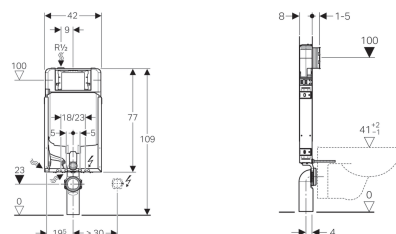

Modulo Geberit Combifix per vaso sospeso, 109 cm, con cassetta di risciacquo da incasso Sigma 8 cm

Figura di esempio

Destinazioni d'uso

- Per pareti in muratura
- Per il montaggio in installazioni applicate davanti alla parete ad altezza parziale o totale
- Per vasi sospesi con quote di collegamento secondo EN 33:2011
- Per il risciacquo ad una quantità, a due quantità o risciacquo con possibilità di interruzione

Proprietà

- Serie 2016
- Telaio di montaggio verniciato a polvere
- Telaio di montaggio rivestito con quattro flange di fissaggio
- Rete portaintonaco premontata
- Curva tecnica montabile senz'attrezzi
- Cassetta di risciacquo da incasso con azionamento frontale
- Cassetta di risciacquo da incasso isolata contro la condensa
- Con l'impostazione predefinita possibilità di risciacquo supplementare immediato
- Lavori di montaggio e manutenzione sulla cassetta di risciacquo da incasso senz'attrezzi
- Allacciamento idrico in alto a sinistra
- Protezione cantiere con apertura per l'ispezione accorciabile, adatta per placche di comando a filo parete

- Dotato di tubo fodera per il collegamento idrico di vaso bidet Geberit AquaClean
- Con possibilità di fissaggio per allacciamento elettrico

Dati tecnici

Pressione dinamica	0.1-10 bar
Temperatura massima dell'acqua	25 °C
Impostazione predefinita quantità di risciacquo	6 e 3 l
Campo di regolazione risciacquo lungo	4.5 / 6 / 7.5 l
Campo di regolazione risciacquo breve	3-4 l

Materiale in dotazione

- Allacciamento idrico R 1/2", compatibile MF, con rubinetto d'arresto integrato e manopola
- Protezione cantiere con apertura per l'ispezione
- Set per allacciamento per WC, \varnothing 90 mm
- Curva tecnica in PE-HD, \varnothing 90 mm
- 2 tappi di protezione
- 2 barre filettate M12
- Set disaccoppiante
- Materiale di fissaggio