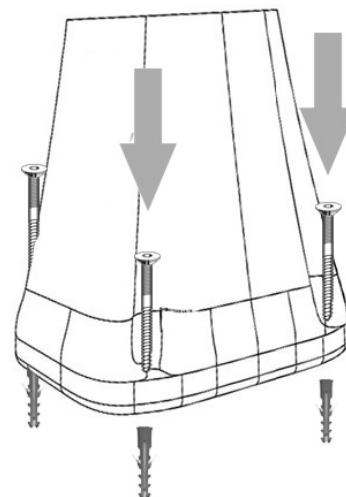

HAPPY

DOCCIA SOLARE / SOLAR SHOWER

MISURE / DIMENSIONS

Sistema di fissaggio
fastening system

COD. H100

COD. H120

DESCRIZIONE

Struttura realizzata in polietilene HD nei colori a catalogo