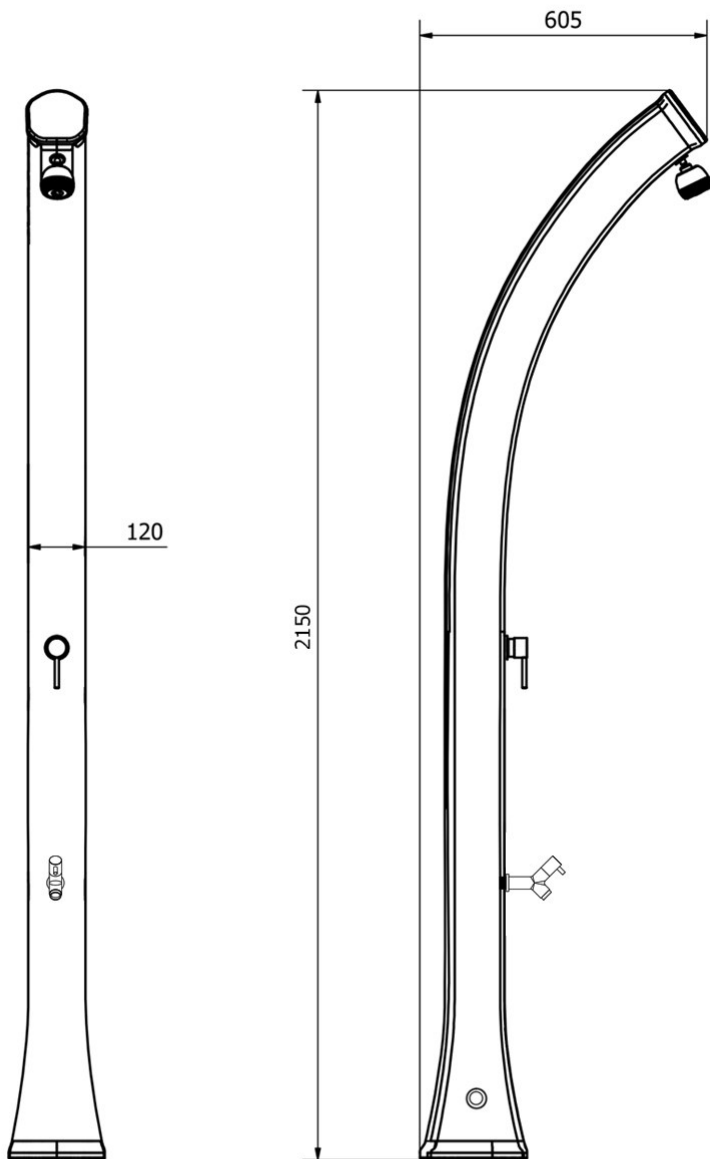

HAPPY

DOCCIA SOLARE / SOLAR SHOWER

MISURE / DIMENSIONS

Sistema di fissaggio
fastening system

COD. H100

COD. H120

DESCRIZIONE

Struttura realizzata in polietilene HD nei colori a catalogo