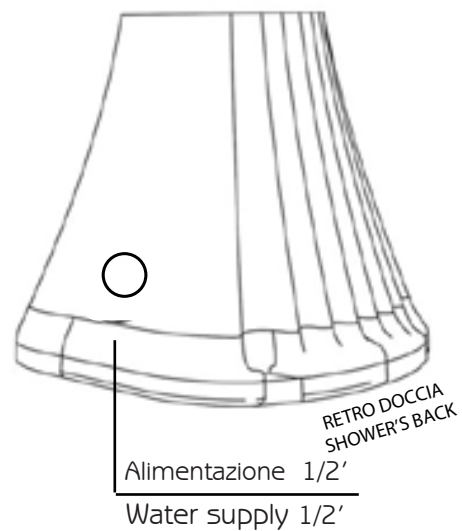

HAPPY

DOCCIA SOLARE / SOLAR SHOWER

MISURE / DIMENSIONS

Sistema di fissaggio
fastening system

COD. H100

COD. H120

DESCRIZIONE

Struttura realizzata in polietilene HD nei colori a catalogo