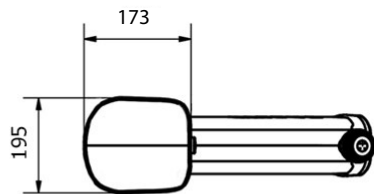

HAPPY

DOCCIA SOLARE / SOLAR SHOWER

MISURE / DIMENSIONS

Sistema di fissaggio
fastening system

COD. H100

COD. H120

DESCRIZIONE

Struttura realizzata in polietilene HD nei colori a catalogo