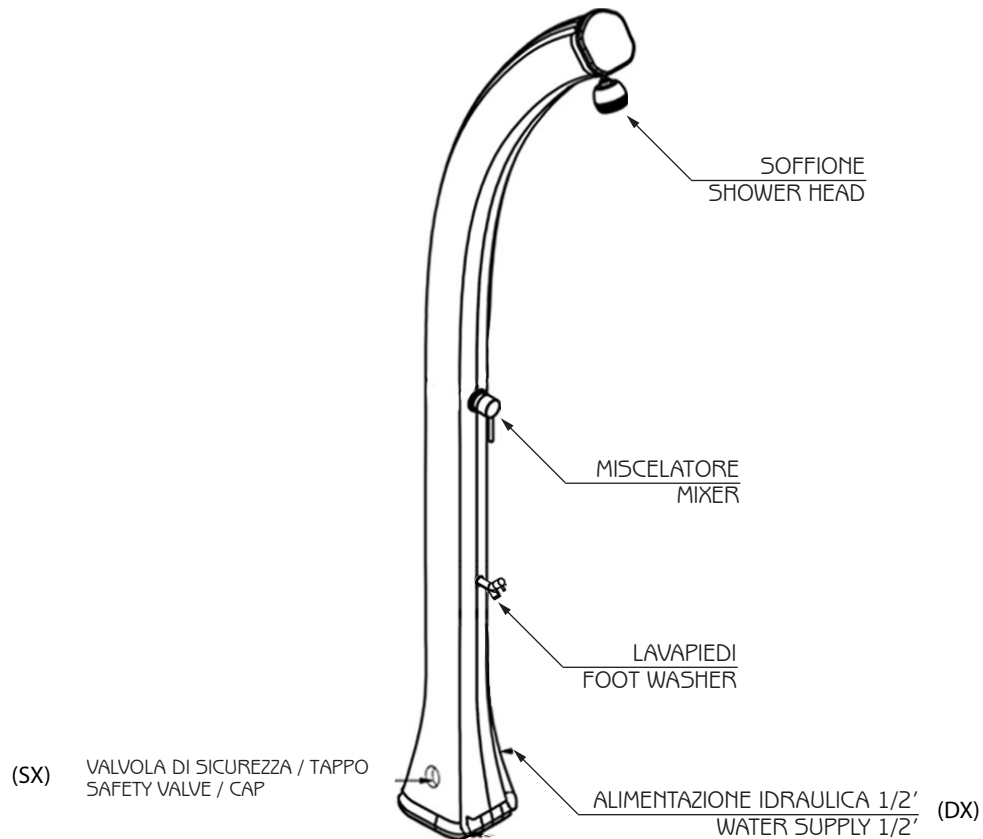

HAPPY

DOCCIA SOLARE / SOLAR SHOWER

MISURE / DIMENSIONS

Sistema di fissaggio
fastening system

COD. H100

COD. H120

DESCRIZIONE

Struttura realizzata in polietilene HD nei colori a catalogo