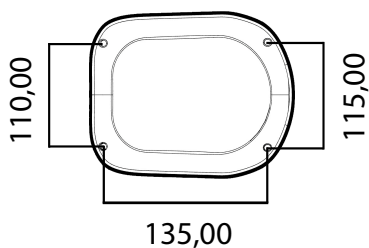

HAPPY

DOCCIA SOLARE / SOLAR SHOWER

MISURE / DIMENSIONS

Sistema di fissaggio
fastening system

COD. H100

COD. H120

DESCRIZIONE

Struttura realizzata in polietilene HD nei colori a catalogo