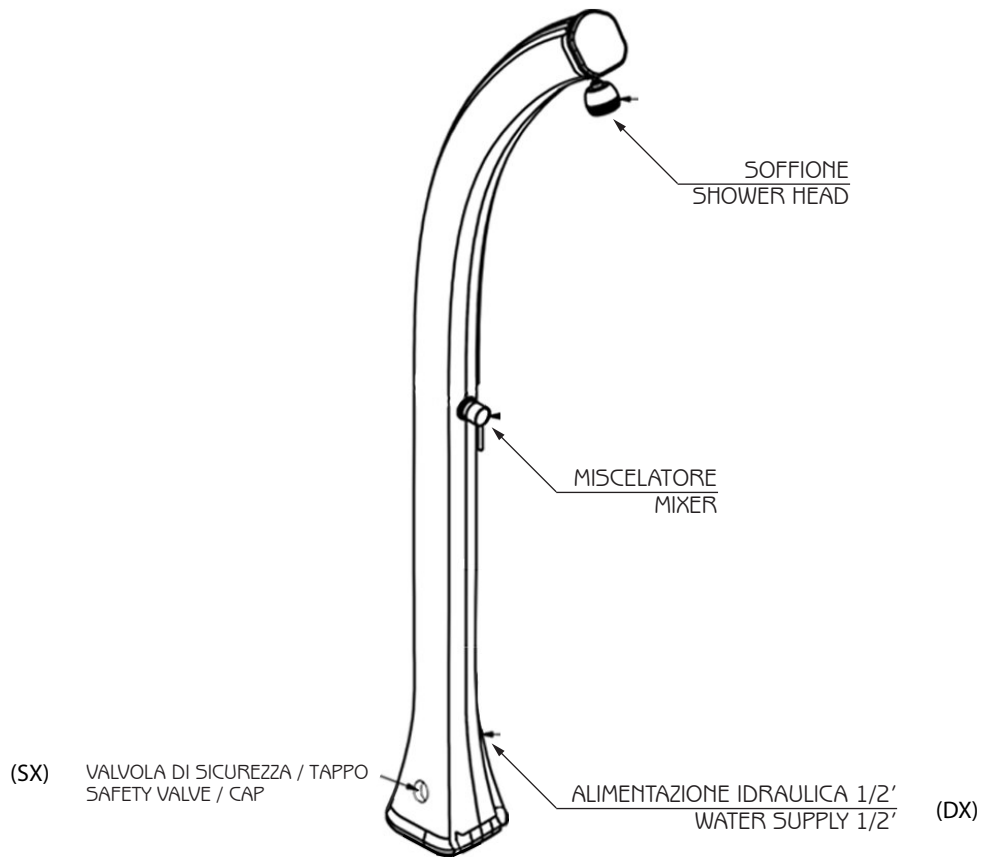

HAPPY

DOCCIA SOLARE / SOLAR SHOWER

MISURE / DIMENSIONS

Sistema di fissaggio
fastening system

COD. H100

COD. H120

DESCRIZIONE

Struttura realizzata in polietilene HD nei colori a catalogo

Garanzia di 2 anni su difetti di produzione

Resi franco fabbrica

DESCRIPTION

Structure made of HD polyethylene available in the colours in the catalogue

Two-year-warranty for manufacturing defects

Ex-works returns