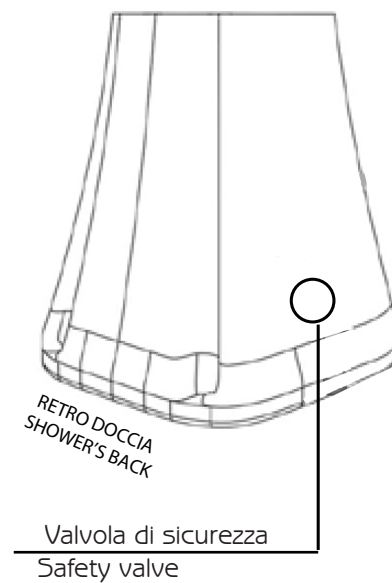

HAPPY

DOCCIA SOLARE / SOLAR SHOWER

MISURE / DIMENSIONS

Sistema di fissaggio
fastening system

COD. H100

COD. H120

DESCRIZIONE

Struttura realizzata in polietilene HD nei colori a catalogo