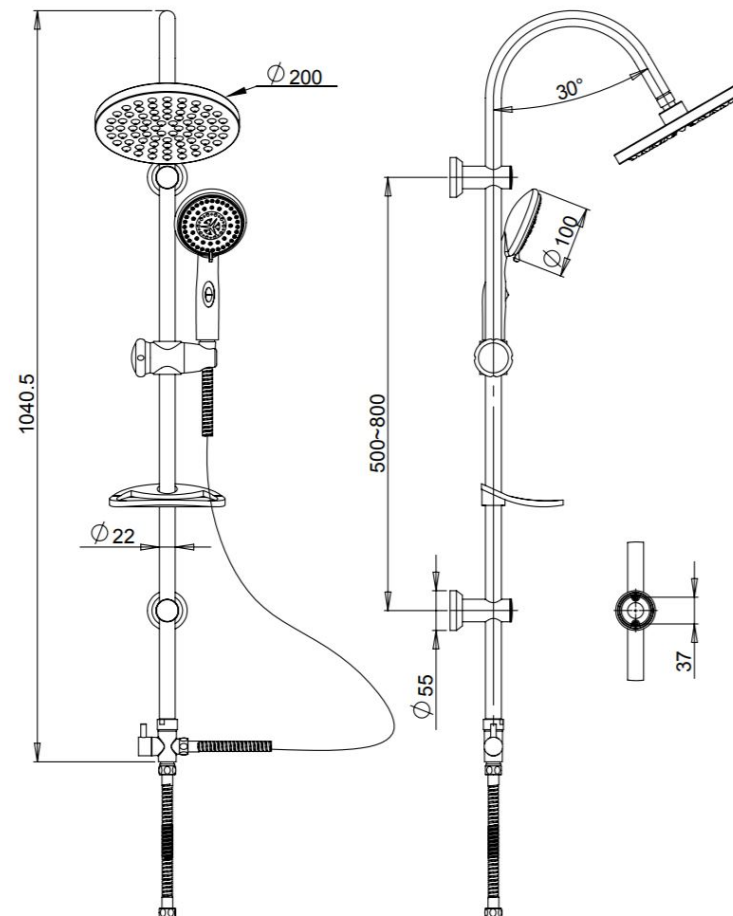

# Doccia

**0HR00846E16**

**Elba**

Colonna doccia regolabile a fori esistenti, soffione  $\varnothing 200$ , deviatore meccanico, doccia 5 getti + Eco-Stop  
Shower column adabtable to existing holes,  $\varnothing 200$  shower head, mechanical diverter, 5 jets handshower + Eco-Stop

soffione regolabile  
adjustable shower head

cromo / chrome