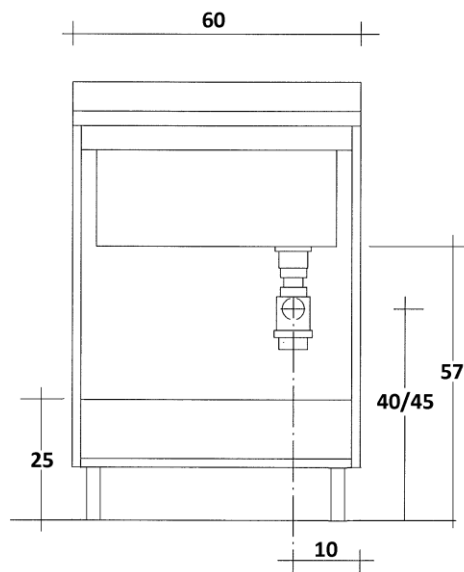

**ARREDAMENTI[®]
MONTEGRAPPA**
S. P. A.

Serie **LOOK ONE** L.60 x P.60

Cod. M.203.120

**VISTA FRONTALE SCARICO
CON INSTALLAZIONE COLLEGAMENTO SCARICO A BOTTIGLIA**

**VISTA FRONTALE SCARICO
CON INSTALLAZIONE COLLEGAMENTO SCARICO AD "S"**