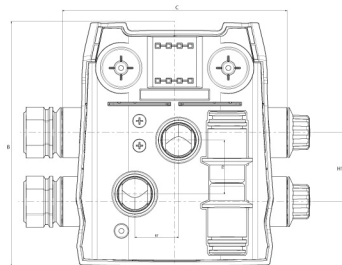

ACCESSORI

E.SYBOX

E.SYDOCK

MODELLO	A	B	C	H	H1	DIMENSIONI IMBALLO			PESO KG
						L/A	L/B	H	
E.SYDOCK	373	318,5	293	58	90	346	295	230	4

DAB
WATER • TECHNOLOGY