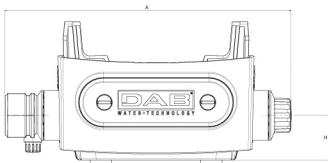

ACCESSORI

E.SYBOX

E.SYDOCK

MODELLO	A	B	C	H	H1	DIMENSIONI IMBALLO			PESO KG
						L/A	L/B	H	
E.SYDOCK	373	318,5	293	58	90	346	295	230	4

DAB
WATER • TECHNOLOGY